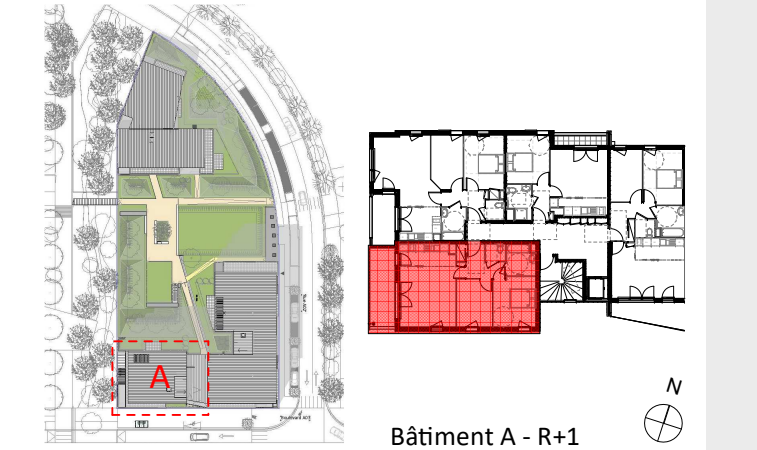

Résidence FLOREA

Numéro	Niveau	Type	Surface
--------	--------	------	---------

A 101	R+1	T3	59,22 m ²
-------	-----	----	----------------------

Surfaces détaillées

A 101	
Entrée	6,34
Séjour	25,66
Chambre 1	11,45
Chambre 2	9,09
WC	1,90
Sdb	4,78
Surface habitable totale	59,22 m²

A 101	
Balcon	10,90

Légendes

	Porte-fenêtre toute hauteur		LIMITE - CARRELAGE - Limite du carrelage
	Fenêtre avec allège vitrée		Soffite
	Volet battant	PL	Placard
	Tableau électrique	VR	Volet Roulant
	Gaîne technique	LL	Lave linge
		C	Cuisson
		LV	Lave vaisselle
		R	Réfrigérateur