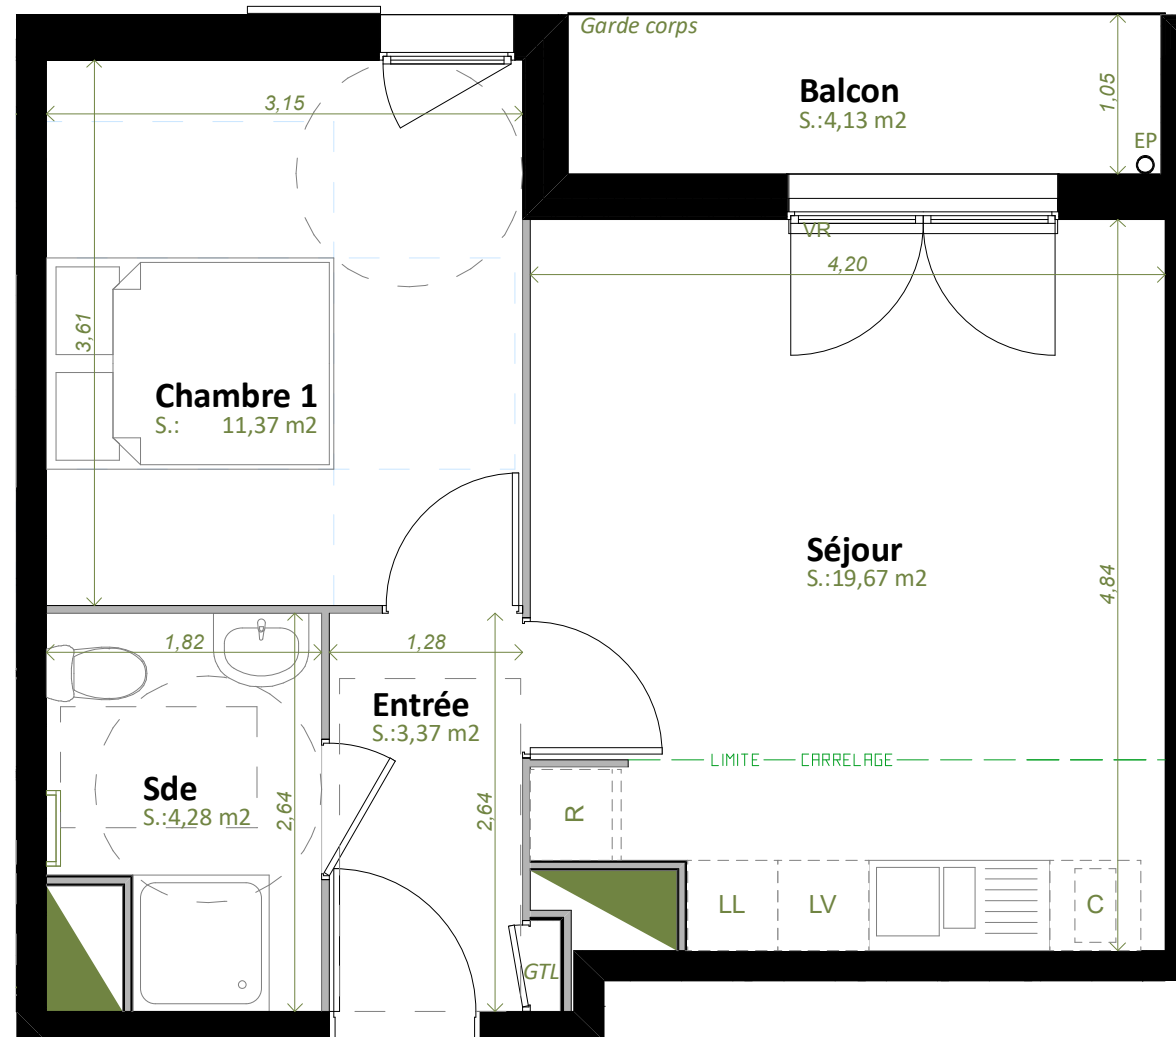

RÉSIDENCE FLOREA

Numéro	Niveau	Type	Surface
--------	--------	------	---------

A 203	R+2	T2	38,69 m ²
-------	-----	----	----------------------

Bâtiment A - R+2

Surfaces détaillées

A 203	
Entrée	3,37
Séjour	19,67
Chambre 1	11,37
Sde	4,28

Surface habitable totale	38,69 m ²
--------------------------	----------------------

A 203	
Balcon	4,13

Légendes

	Porte-fenêtre toute hauteur		LIMITE CARRELAGE - Limite du carrelage
	Fenêtre avec allège vitrée		Soffite
	Volet battant	PL	Placard
	Tableau électrique	VR	Volet Roulant
	Gaîne technique	LL	Lave linge
		LV	Lave vaisselle
		R	Réfrigérateur
		C	Cuisson