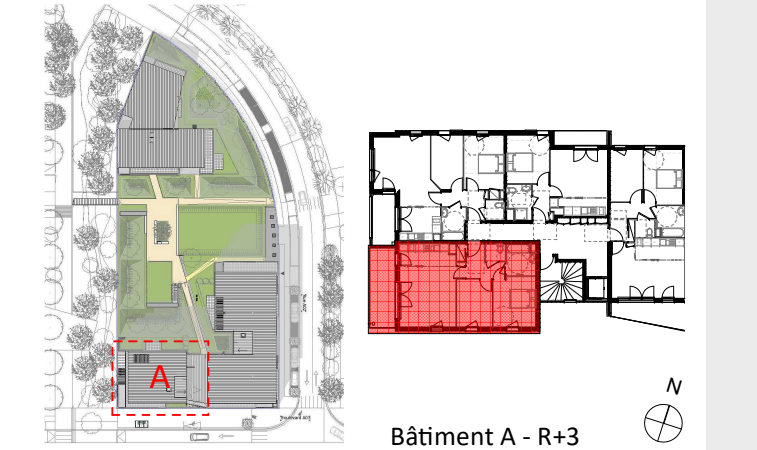

Résidence FLOREA

Numéro	Niveau	Type	Surface
--------	--------	------	---------

A 301	R+3	T3	59,21 m ²
-------	-----	----	----------------------

Surfaces détaillées

A 301	
Entrée	6,33
Séjour	25,66
Chambre 1	11,45
Chambre 2	9,09
WC	1,90
Sdb	4,78
Surface habitable totale 59,21 m ²	
A 301	
Balcon	10,90

Légendes

	Porte-fenêtre toute hauteur		LIMITE - CARRELAGE - Limite du carrelage
	Fenêtre avec allège vitrée		Soffite
	Volet battant	PL	Placard
	GTL	VR	Volet Roulant
	Gaîne technique	LL	Lave linge
		C	Cuisson
		LV	Lave vaisselle
		R	Réfrigérateur