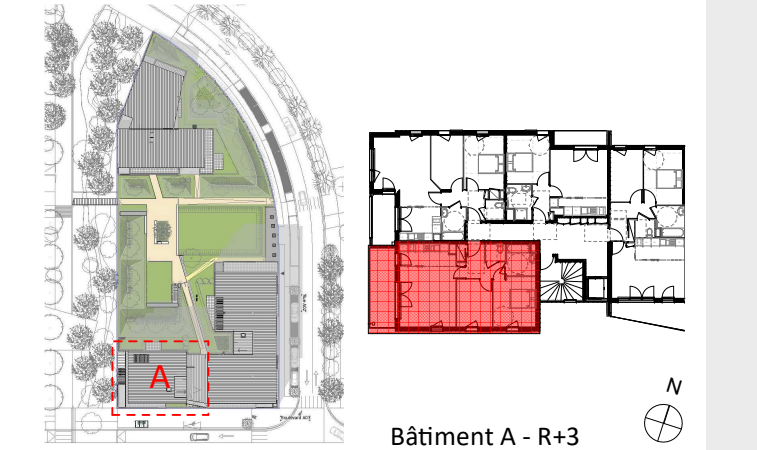

Résidence FLOREA

Numéro	Niveau	Type	Surface
--------	--------	------	---------

A 301	R+3	T3	59,21 m ²
-------	-----	----	----------------------

Surfaces détaillées

A 301	
Entrée	6,33
Séjour	25,66
Chambre 1	11,45
Chambre 2	9,09
WC	1,90
Sdb	4,78
Surface habitable totale 59,21 m ²	
A 301	
Balcon	10,90

Légendes

	Porte-fenêtre toute hauteur		LIMITE - CARRELAGE - Limite du carrelage
	Fenêtre avec allège vitrée		Soffite
	Volet battant	PL	Placard
	Tableau électrique	VR	Volet Roulant
	Gaîne technique	LL	Lave linge
		C	Cuisson
		LV	Lave vaisselle
		R	Réfrigérateur