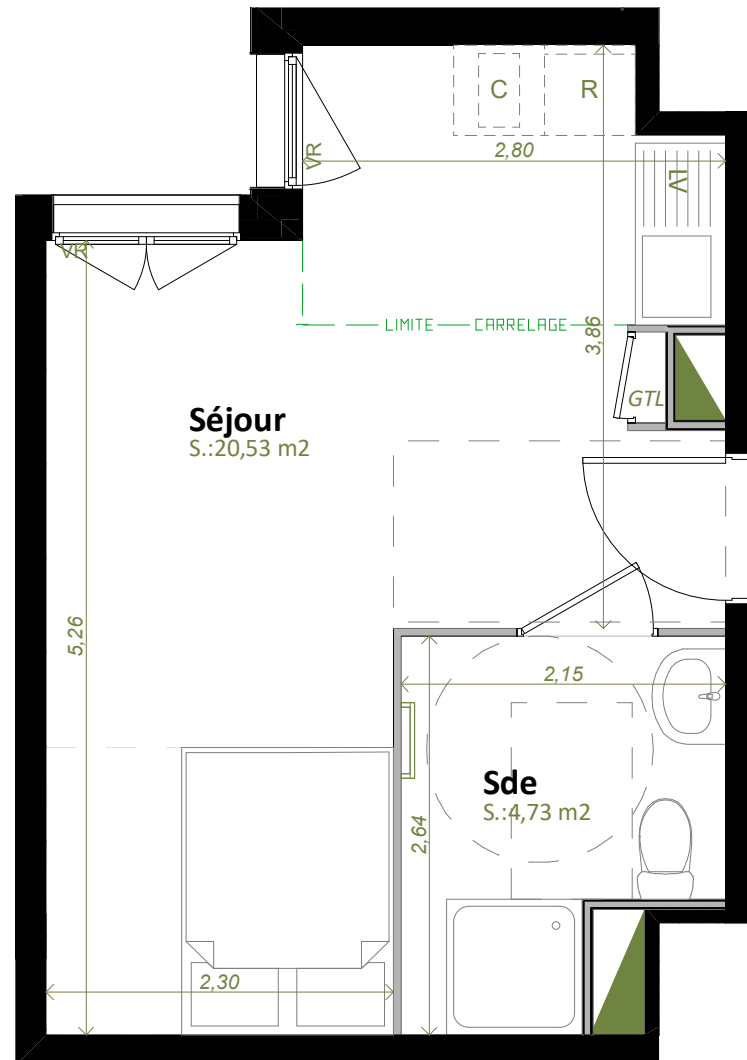

Résidence FLOREA

Numéro	Niveau	Type	Surface
B 001	RDC	T1	25,26 m ²

Bâtiment B - RDC

Surfaces détaillées

B 001	Séjour	20,53
	Sde	4,73
Surface habitable totale		25,26 m ²

Légendes

- Porte-fenêtre toute hauteur
- Fenêtre avec allège vitrée
- Volet battant
- Tableau électrique
- Gaine technique
- LIMITE CARRELAGE - Limite du carrelage
- Soffite
- PL Placard
- LL Lave linge
- C Cuisson
- LV Lave vaisselle
- R Réfrigérateur
- VR Volet Roulant