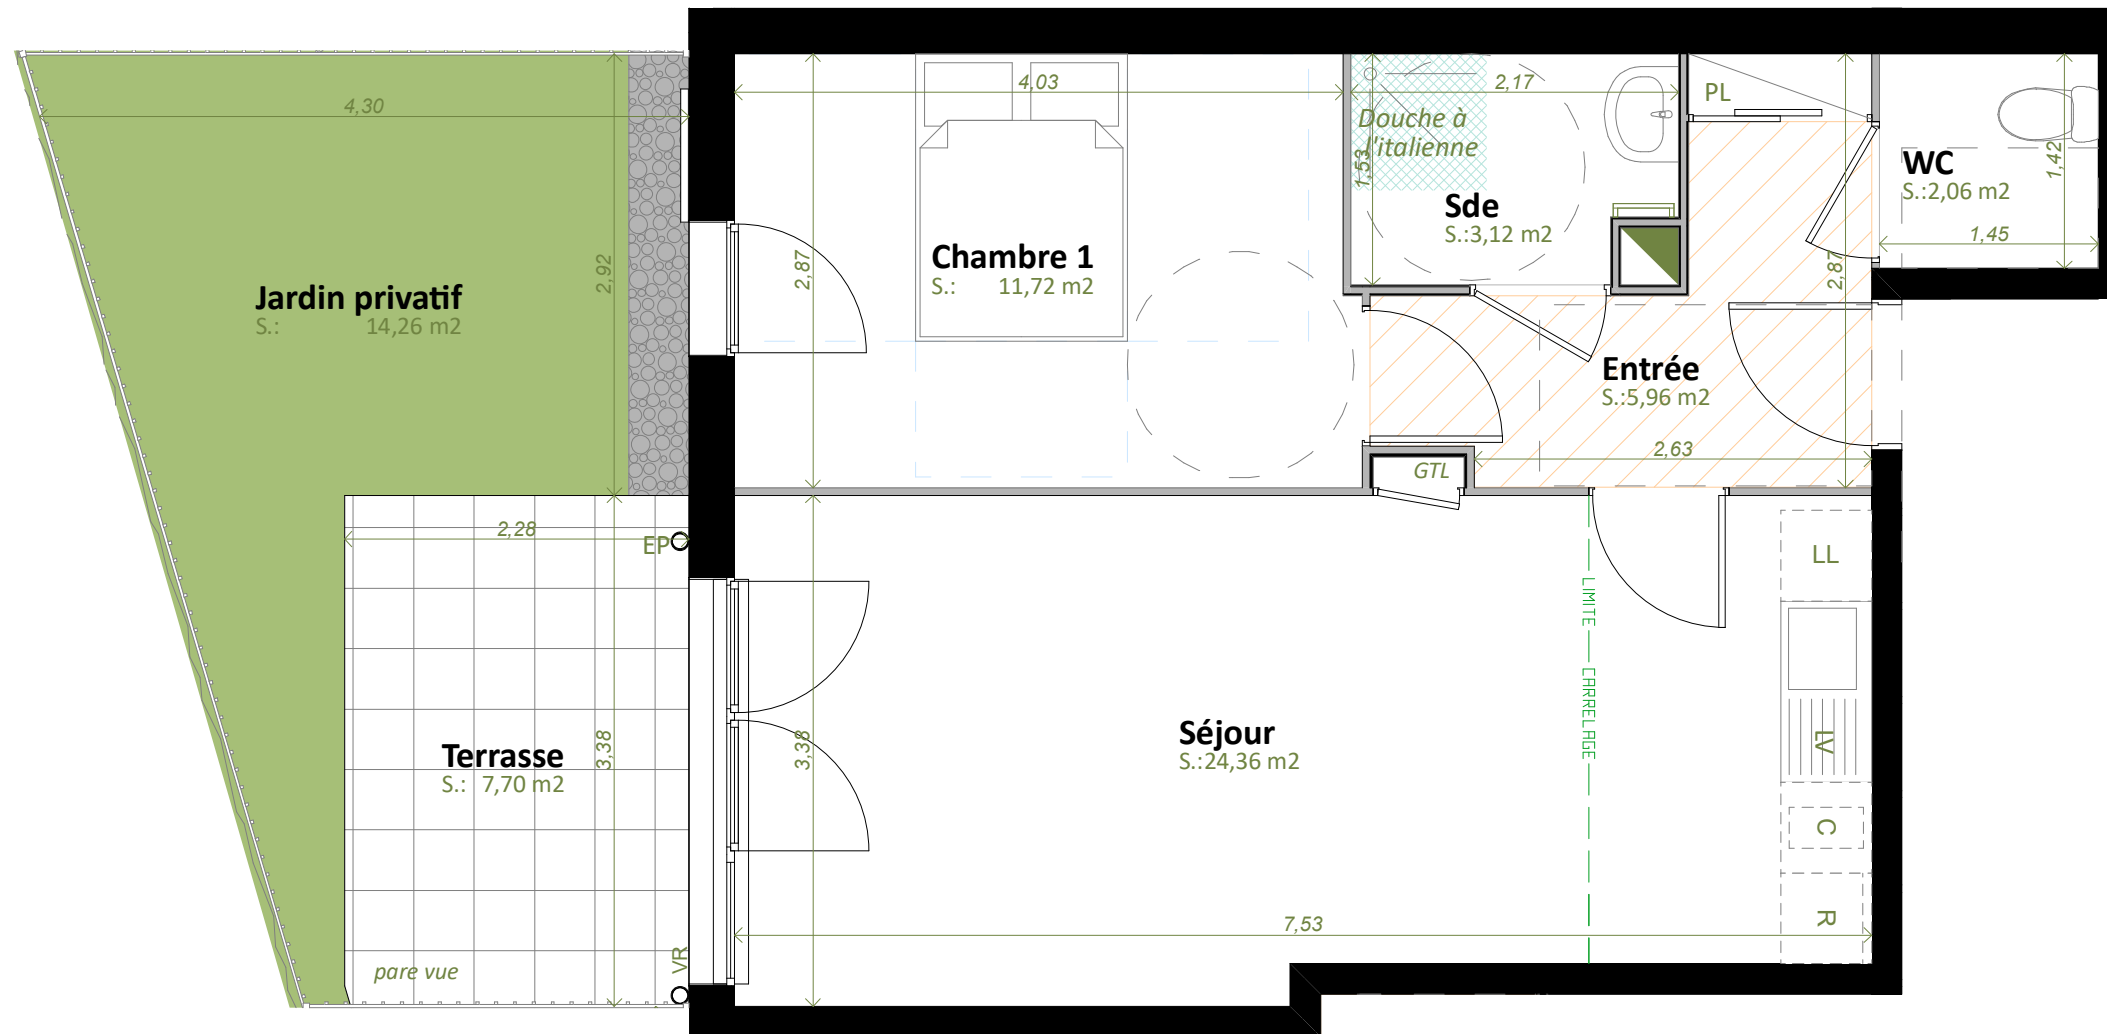

Résidence FLOREA

Numéro	Niveau	Type	Surface
--------	--------	------	---------

B 003	RDC	T2	47,22 m ²
-------	-----	----	----------------------

Bâtiment B - RDC

Surfaces détaillées

B 003	
Entrée	5,96
Séjour	24,36
Chambre 1	11,72
WC	2,06
Sde	3,12

Surface habitable totale	47,22 m ²
--------------------------	----------------------

B 003	
Jardin privatif	14,26
Terrasse	7,70
Total	21,96 m²

Légendes

	Porte-fenêtre toute hauteur		LIMITE - CARRELAGE - Limite du carrelage
	Fenêtre avec allège vitrée		Soffite
	Volet battant	PL	Placard
	Tableau électrique	LL	Lave linge
	Gaîne technique	LV	Lave vaisselle
	VR	C	Cuisson
	R	R	Réfrigérateur