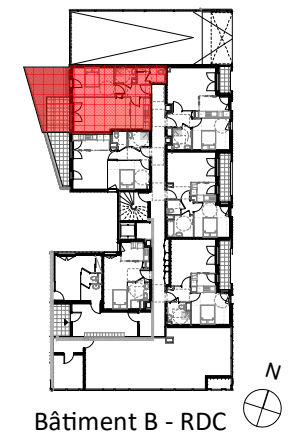

Résidence FLOREA

Numéro	Niveau	Type	Surface
--------	--------	------	---------

B 003	RDC	T2	47,22 m <sup>2</sup>
-------	-----	----	----------------------

Bâtiment B - RDC

Surfaces détaillées

B 003	
Entrée	5,96
Séjour	24,36
Chambre 1	11,72
WC	2,06
Sde	3,12

Surface habitable totale	47,22 m <sup>2</sup>
--------------------------	----------------------

B 003	
Jardin privatif	14,26
Terrasse	7,70
<b>Total</b>	<b>21,96 m<sup>2</sup></b>

Légendes

	Porte-fenêtre toute hauteur		LIMITE - CARRELAGE - Limite du carrelage
	Fenêtre avec allège vitrée		Soffite
	Volet battant	PL	Placard
	Tableau électrique	LL	Lave linge
	Gaîne technique	LV	Lave vaisselle
	VR	Volet Roulant	
	C	Cuisson	
	R	Réfrigérateur	