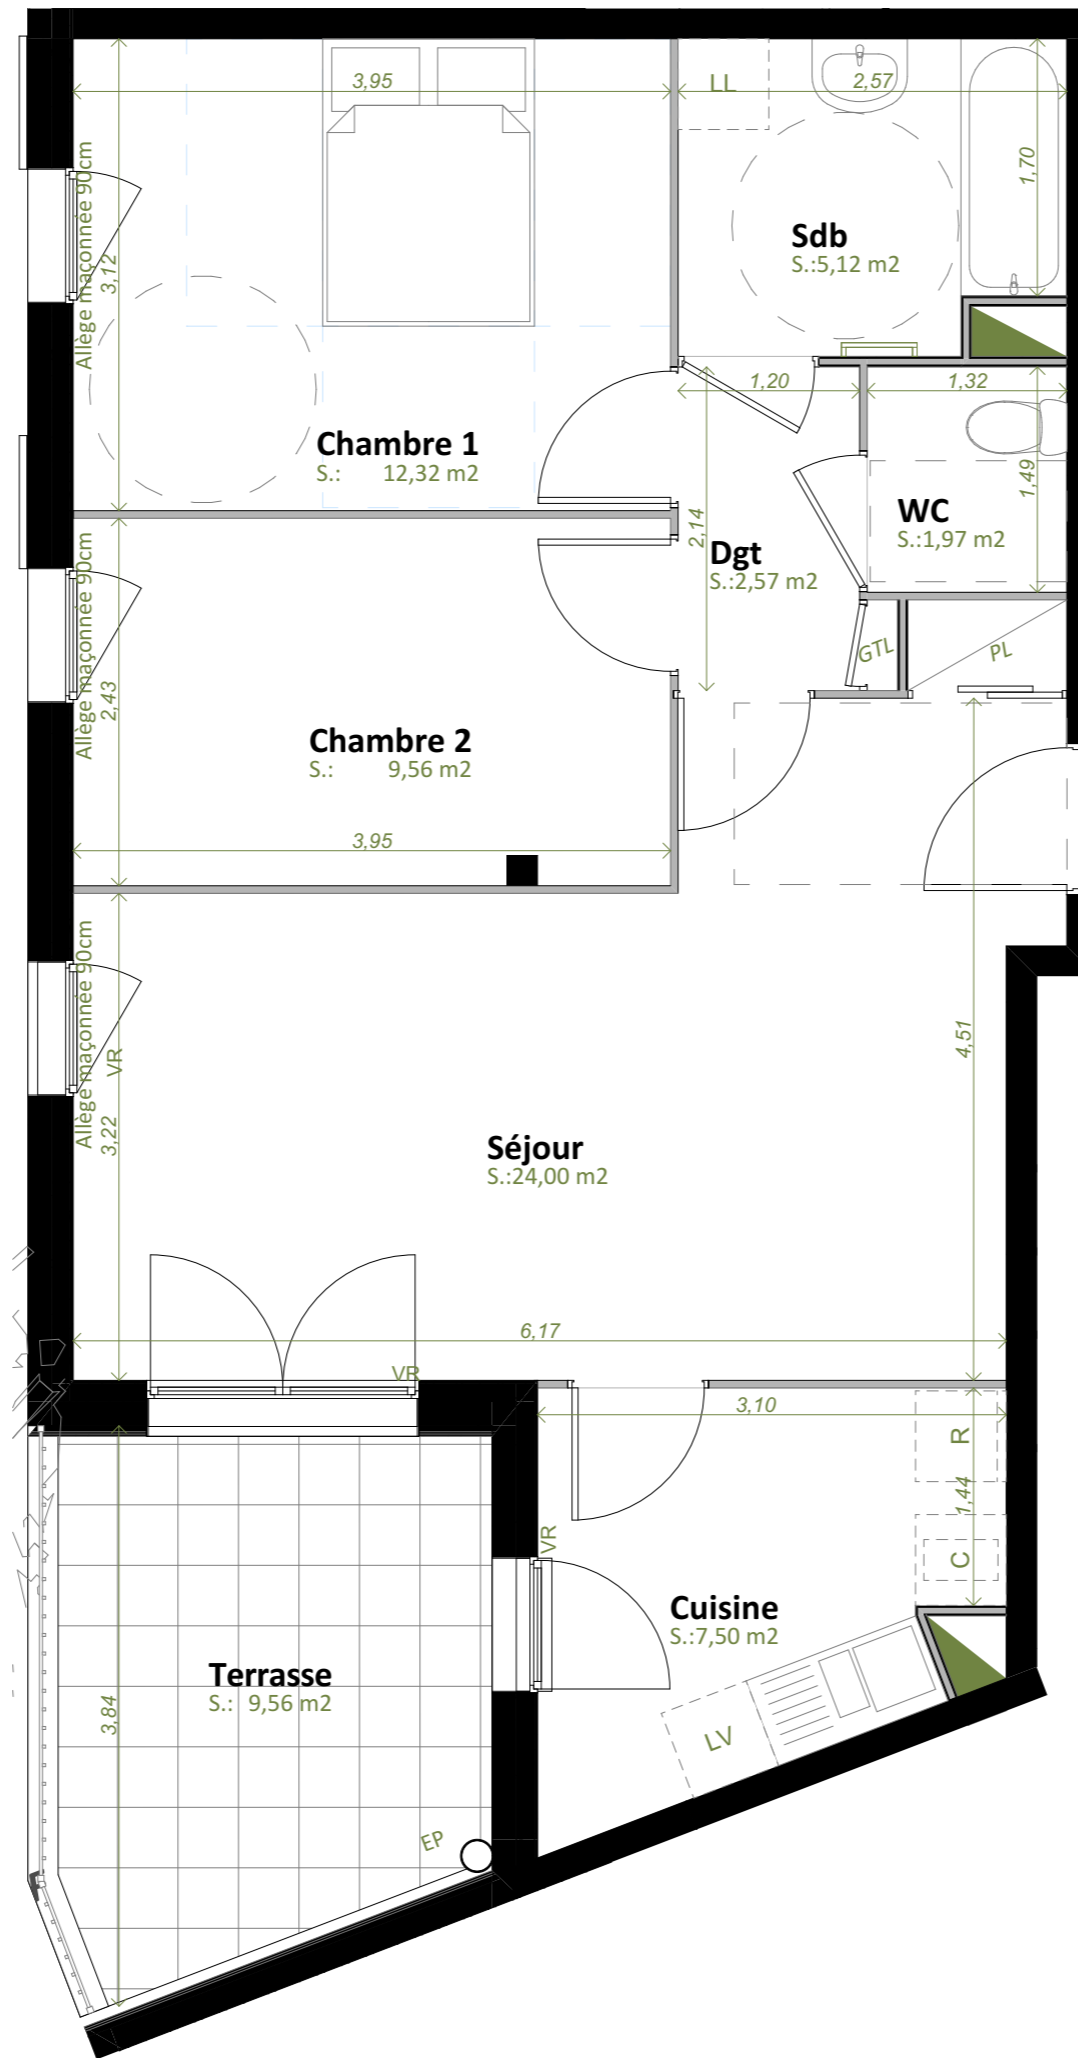

Résidence FLOREA

Numéro	Niveau	Type	Surface
--------	--------	------	---------

C 002	RDC	T3	63,04 m <sup>2</sup>
-------	-----	----	----------------------

Bâtiment C - RDC

Surfaces détaillées

C 002	
Séjour	24,00
Cuisine	7,50
Chambre 1	12,32
Chambre 2	9,56
Dgt	2,57
WC	1,97
Sdb	5,12
<b>Surface habitable totale</b>	<b>63,04 m<sup>2</sup></b>

C 002	
Terrasse	9,56

Légendes

- Porte-fenêtre toute hauteur
- Fenêtre avec allège vitrée
- Volet battant
- Tableau électrique
- Gaine technique
- LIMITE - CARRELAGE - Limite du carrelage
- Soffite
- PL Placard
- LL Lave linge
- R Réfrigérateur
- VR Volet Roulant
- C Cuisson
- LV Lave vaisselle