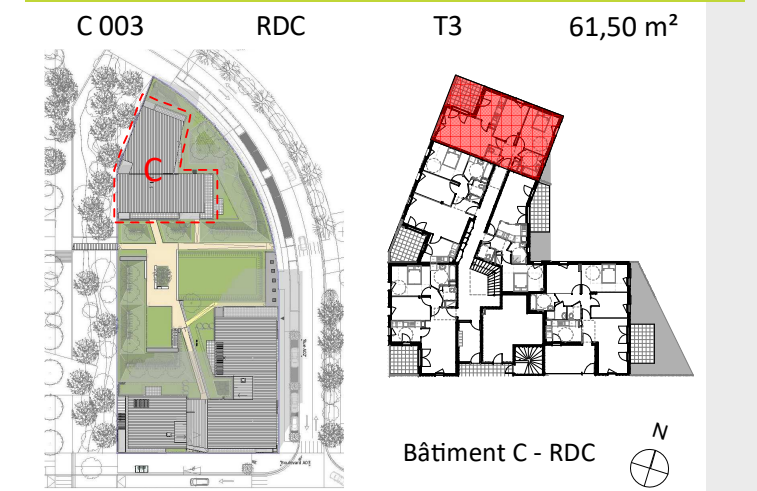

Résidence FLOREA

Numéro	Niveau	Type	Surface
--------	--------	------	---------

Surfaces détaillées

C 003		
Entrée	4,91	
Séjour	19,72	
Cuisine	6,89	
Chambre 1	13,22	
Chambre 2	10,09	
WC	1,90	
Sdb	4,77	
Surface habitable totale		61,50 m <sup>2</sup>
C 003		
Terrasse	8,81	

Légendes

	Porte-fenêtre toute hauteur		--- LIMITE --- CARRELAGE --- Limite du carrelage
	Fenêtre avec allège vitrée		Soffite
	Volet battant	PL	Placard
	GTL	VR	Volet Roulant
	Gaîne technique	LL	Lave linge
		C	Cuisson
		LV	Lave vaisselle
		R	Réfrigérateur