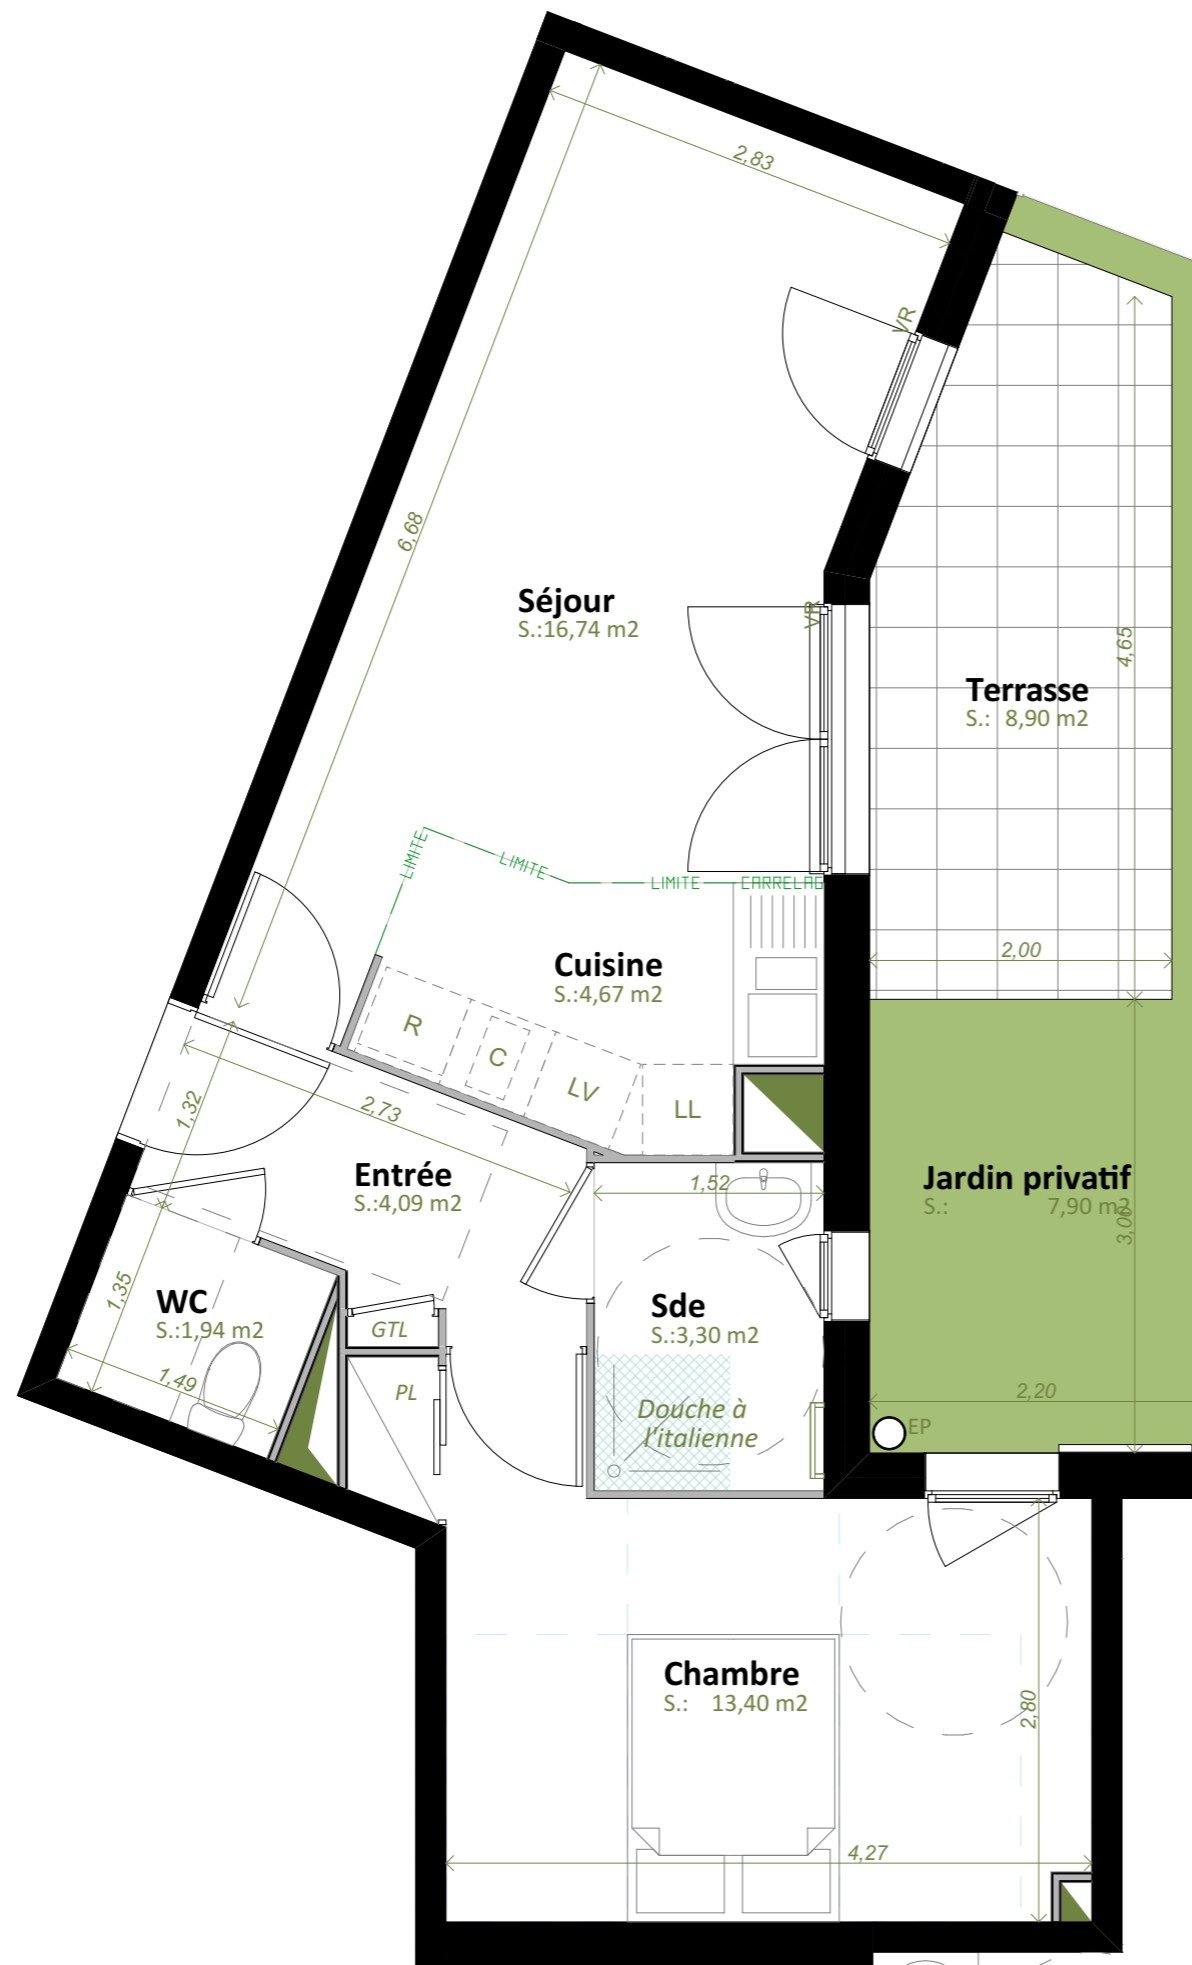

Résidence FLOREA

Numéro	Niveau	Type	Surface
--------	--------	------	---------

C 004	RDC	T2	44,14 m ²
-------	-----	----	----------------------

Bâtiment C - RDC

Surfaces détaillées

C 004		
Entrée		4,09
Séjour		16,74
Cuisine		4,67
Chambre		13,40
WC		1,94
Sde		3,30

Surface habitable totale	44,14 m ²
--------------------------	----------------------

C 004		
Terrasse		8,90
Jardin privé		7,90

Surface extérieure totale	16,80 m ²
---------------------------	----------------------

Légendes

	Porte-fenêtre toute hauteur		LIMITE - CARRELAGE - Limite du carrelage
	Fenêtre avec allège vitrée		Soffite
	Volet battant		PL Placard
	Tableau électrique		LL Lave linge
	Gaîne technique		LV Lave vaisselle
	VR Volet Roulant		R Réfrigérateur
	C Cuisson		R Réfrigérateur