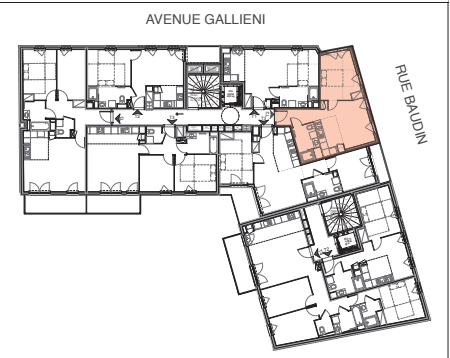

68 avenue Gallieni 93130 Noisy-le-sec

**CONSTRUCTION  
 D'UN IMMEUBLE DE 42 LOGEMENTS**

ETAGE	APP	TYPE
R+1	A102	T2

**TABLEAU DES SURFACES**

SEJOUR/CUISINE	23 m2
CHAMBRE	12,60 m2
SALLE DE BAIN	5,30 m2

SURFACE HABITABLE TOTALE 40,90 m<sup>2</sup>