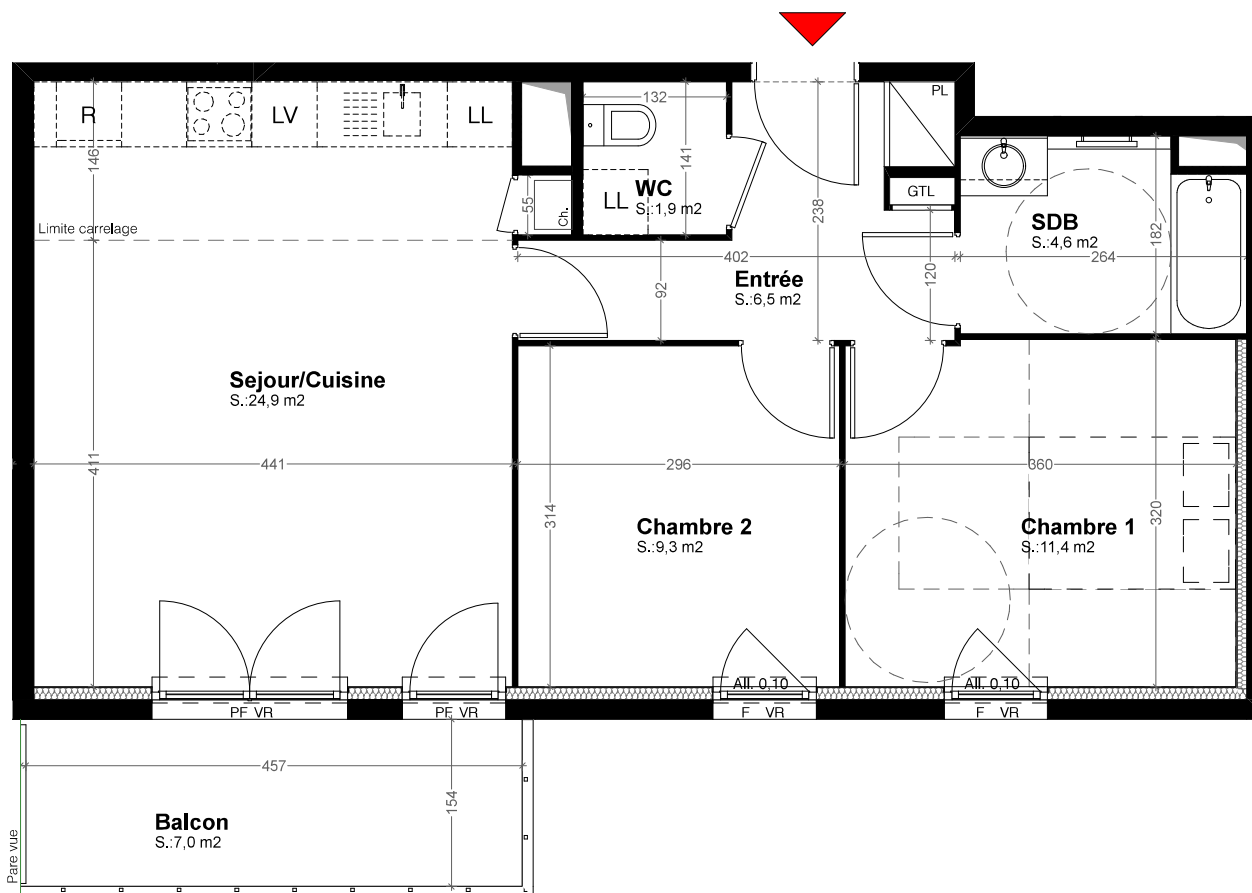

47 Boulevard Diderot  
75012 Paris  
www.mdh-promotion.com

LEGENDE	
PF	Porte-fenêtre
VR	Volet roulant
OB	Oscillo battant
GTL	Tableau électrique
PL	Placard
	Soffite / Faux plafond
LV	Lave-vaisselle
LL	Lave-linge
R	Réfrigérateur
	Entrée

NOTA: Les équipements de la cuisine en pointillé ne sont pas fournis, réalisés ou contractuels

68 avenue Gallieni 93130 Noisy-le-sec

**CONSTRUCTION  
D'UN IMMEUBLE DE 42 LOGEMENTS**

ETAGE	APP	TYPE
R+1	A104	T3

**TABLEAU DES SURFACES**

SEJOUR/CUISINE	24,90 m <sup>2</sup>
CHAMBRE 1	11,40 m <sup>2</sup>
CHAMBRE 2	9,30 m <sup>2</sup>
SALLE DE BAIN	4,60 m <sup>2</sup>
WC	1,90 m <sup>2</sup>
ENTREE	6,50 m <sup>2</sup>

SURFACE HABITABLE TOTALE	58,60 m <sup>2</sup>
BALCON	7 m <sup>2</sup>
SURFACE EXTERIEURE TOTALE	7 m <sup>2</sup>

LES COTES ET LES SURFACES SONT DONNEES SOUS RESERVES DES IMPERATIFS DE CONSTRUCTION ET DES TOLERANCES D'EXECUTION. CE PLAN PEUT SUBIR DES MODIFICATIONS DUES A DES IMPERATIFS TECHNIQUES