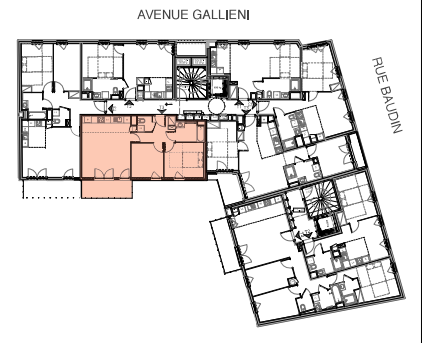

LES COTES ET LES SURFACES SONT DONNEES SOUS RESERVES DES IMPERATIFS DE CONSTRUCTION ET DES TOLERANCES D'EXECUTION. CE PLAN PEUT SUBIR DES MODIFICATIONS DUES A DES IMPERATIFS TECHNIQUES