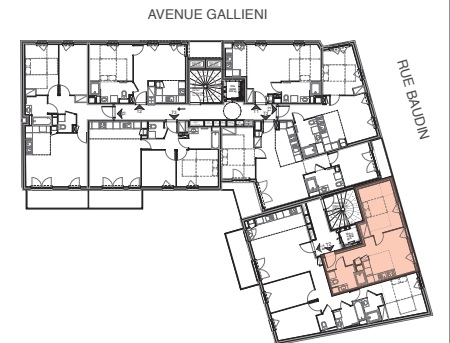

68 avenue Gallieni 93130 Noisy-le-sec

**CONSTRUCTION  
 D'UN IMMEUBLE DE 42 LOGEMENTS**

ETAGE	APP	TYPE
R+1	B101	T2

**TABLEAU DES SURFACES**

SEJOUR/CUISINE	15 m2
CHAMBRE	12.80 m2
SALLE DE BAIN	5.10 m2
ENTREE	4.40 m2

SURFACE HABITABLE TOTALE 37,30m<sup>2</sup>

LES COTES ET LES SURFACES SONT DONNEES SOUS RESERVES DES IMPERATIFS DE CONSTRUCTION ET DES TOLERANCES D'EXECUTION. CE PLAN PEUT SUBIR DES MODIFICATIONS DUES A DES IMPERATIFS TECHNIQUES