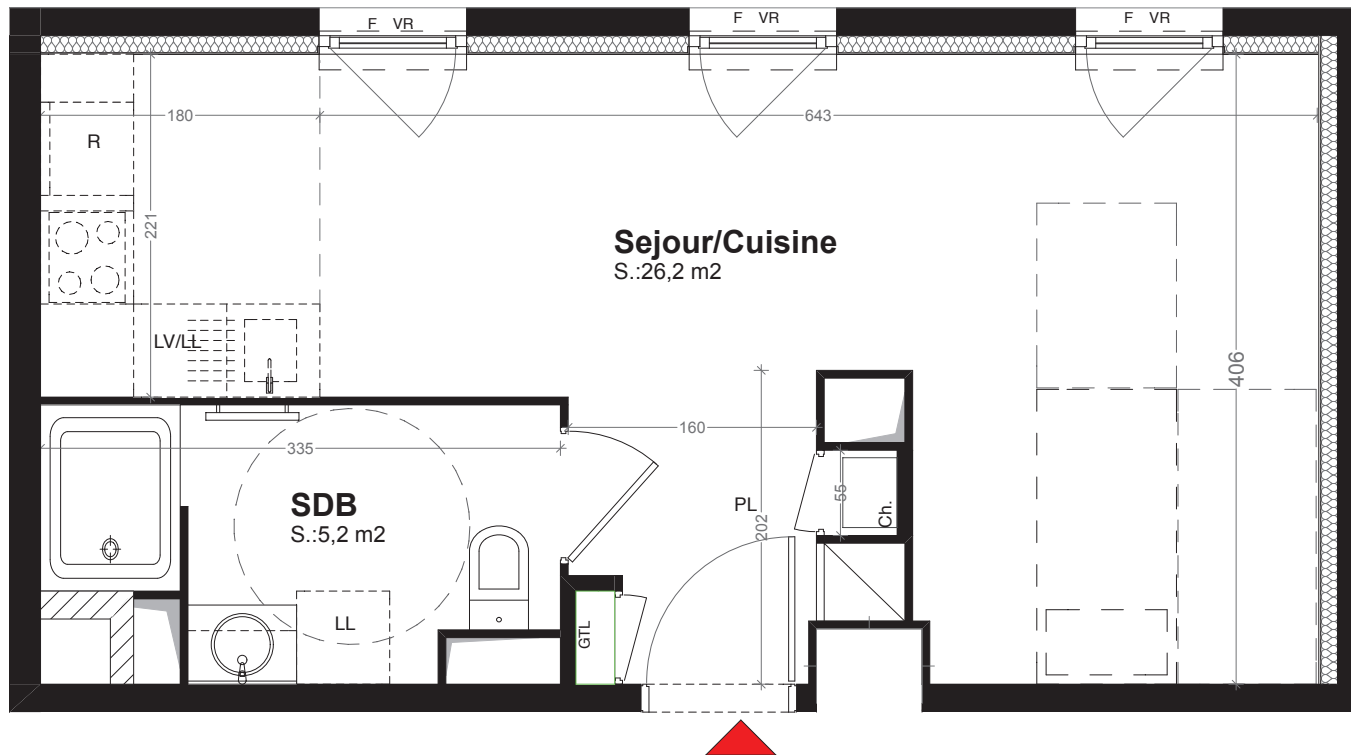

68 avenue Gallieni 93130 Noisy-le-sec

**CONSTRUCTION
 D'UN IMMEUBLE DE 42 LOGEMENTS**

ETAGE	APP	TYPE
R+6	A605	T1

TABLEAU DES SURFACES

SEJOUR/COUISINE	26,20 m ²
SALLE DE BAIN	5,20 m ²
SURFACE HABITABLE TOTALE 31,40 m²	

LEGENDE

- PF Porte-fenêtre
- VR Volet roulant
- OB Oscillo battant
- GTL Tableau électrique
- PL Placard
- Soffite / Faux plafond
- LV Lave-vaisselle
- LL Lave-linge
- R Réfrigérateur
-  Entrée

NOTA: Les équipements de la cuisine en pointillé ne sont pas fournis, réalisés ou contractuels

LES COTES ET LES SURFACES SONT DONNEES SOUS RESERVES DES IMPERATIFS DE CONSTRUCTION ET DES TOLERANCES D'EXECUTION. CE PLAN PEUT SUBIR DES MODIFICATIONS DUES A DES IMPERATIFS TECHNIQUES