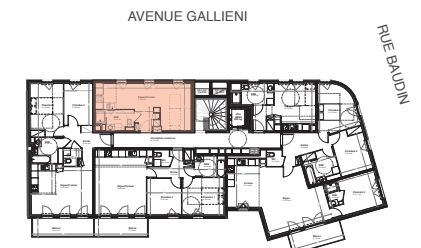

LES COTES ET LES SURFACES SONT DONNEES SOUS RESERVES DES IMPERATIFS DE CONSTRUCTION ET DES TOLERANCES D'EXECUTION. CE PLAN PEUT SUBIR DES MODIFICATIONS DUES A DES IMPERATIFS TECHNIQUES