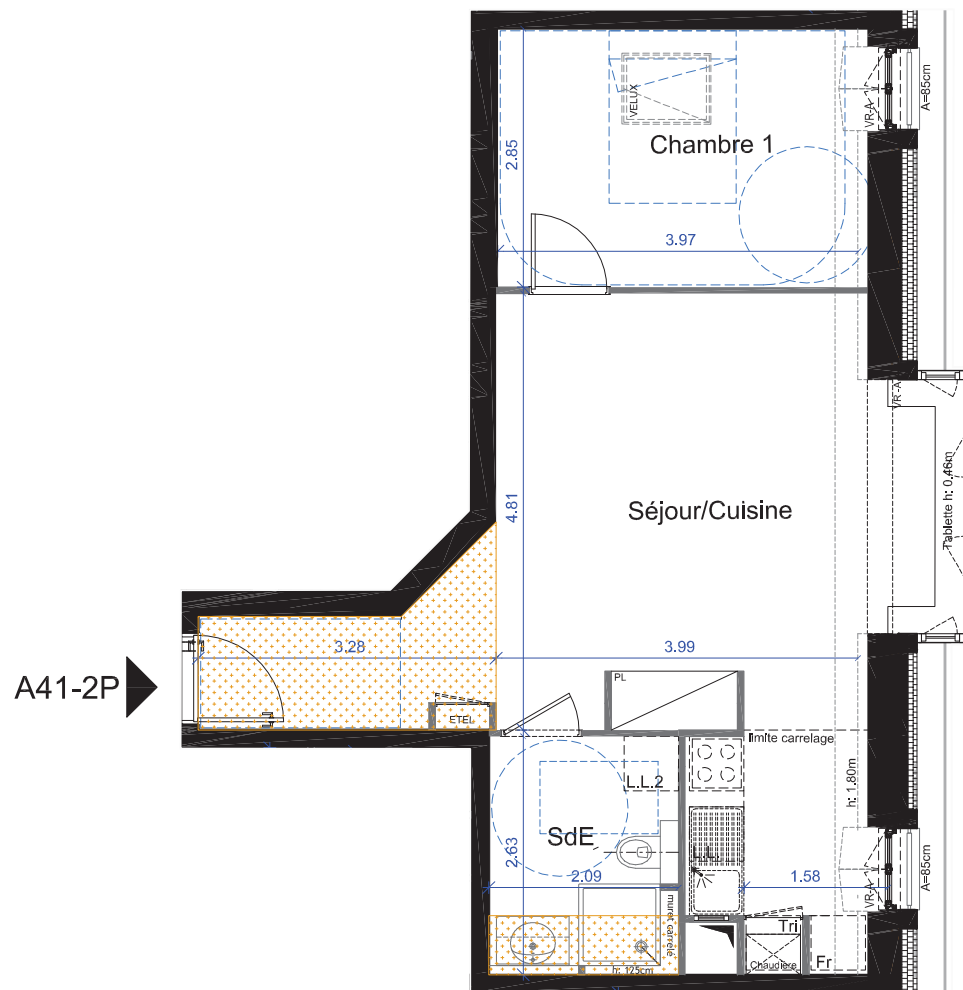

Construction de 30 logements  
collectifs, 2 maisons jumelées  
et 2 locaux commerciaux  
6 et 8 Place Maurice Berteaux  
78 400 CHATOU

Place Maurice Berteaux

APPARTEMENT	TYPE	NIVEAU
A41	2P	R+4

**TABLEAU DES SURFACES**

Séjour/Cuisine	29.95	m <sup>2</sup>
Chambre 1	11.60	m <sup>2</sup>
SdE	5.45	m <sup>2</sup>
<b>Surface Habitable</b>	<b>47.00</b>	<b>m<sup>2</sup></b>

- PL Placard
- ETEL Tableau électrique
- VR-A Volet Roulant Apparent
- VR-B Volet Roulant Intégré
- OCC. Occultant Lames Orientables
- Faux plafond ou soffite