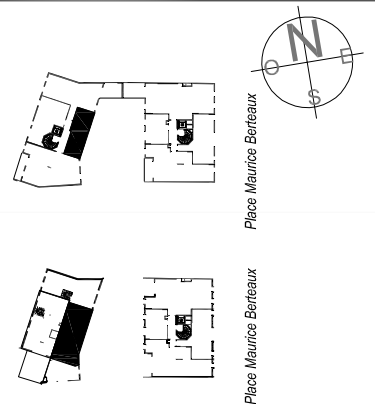

B33-3P

- PL Placard
- EDEL Tableau électrique
- VR Volet Roulant
- Faux plafond ou soffite

Atelier MASSON REGNAULT Architectes

Construction de 30 logements collectifs, 2 maisons jumelées et 2 locaux commerciaux
6 et 8 Place Maurice Berteaux
78 400 CHATOU

APPARTEMENT	TYPE	NIVEAU
B33	3P-D	R+3

TABLEAU DES SURFACES

Entrée	12.30	m ²
Chambre 1	12.20	m ²
SdE	5.30	m ²
Séjour/Cuisine	26.20	m ²
Chambre 2	14.00	m ²
Dressing	3.55	m ²
SdB	5.10	m ²
WC	1.35	m ²
Rgt	2.75	m ²
Surface Habitable	82.75	m²
Terrasse 1	2.90	m ²
Terrasse 2	24.15	m ²
Total extérieur	27.05	m²