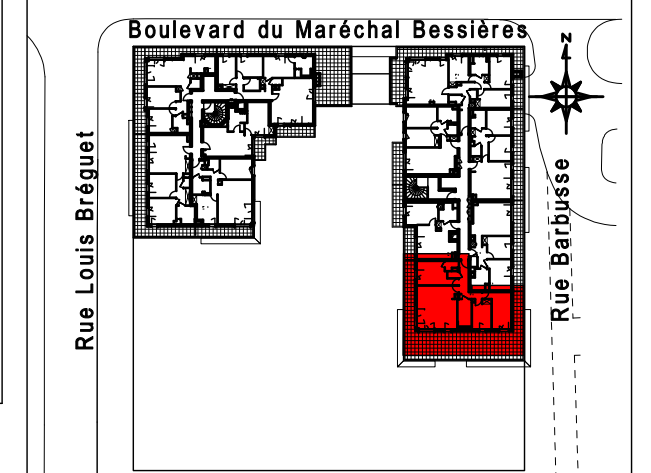

NOTA : DES MODIFICATIONS SONT SUSCEPTIBLES D'ETRE APPORTEES EN FONCTION DES NECESSITES TECHNIQUES ET ADMINISTRATIVES POUR LES DIMENSIONS LIBRES ET EQUIPEMENT.
LES SURFACES SONT APPROXIMATIVES, LES RETOMBES, FAUX-PLAFOND AINSI QUE L'EMPLACEMENT DES EQUIPEMENTS SONT DONNES A TITRE INDICATIF.

INDICE	B	26/07/2021