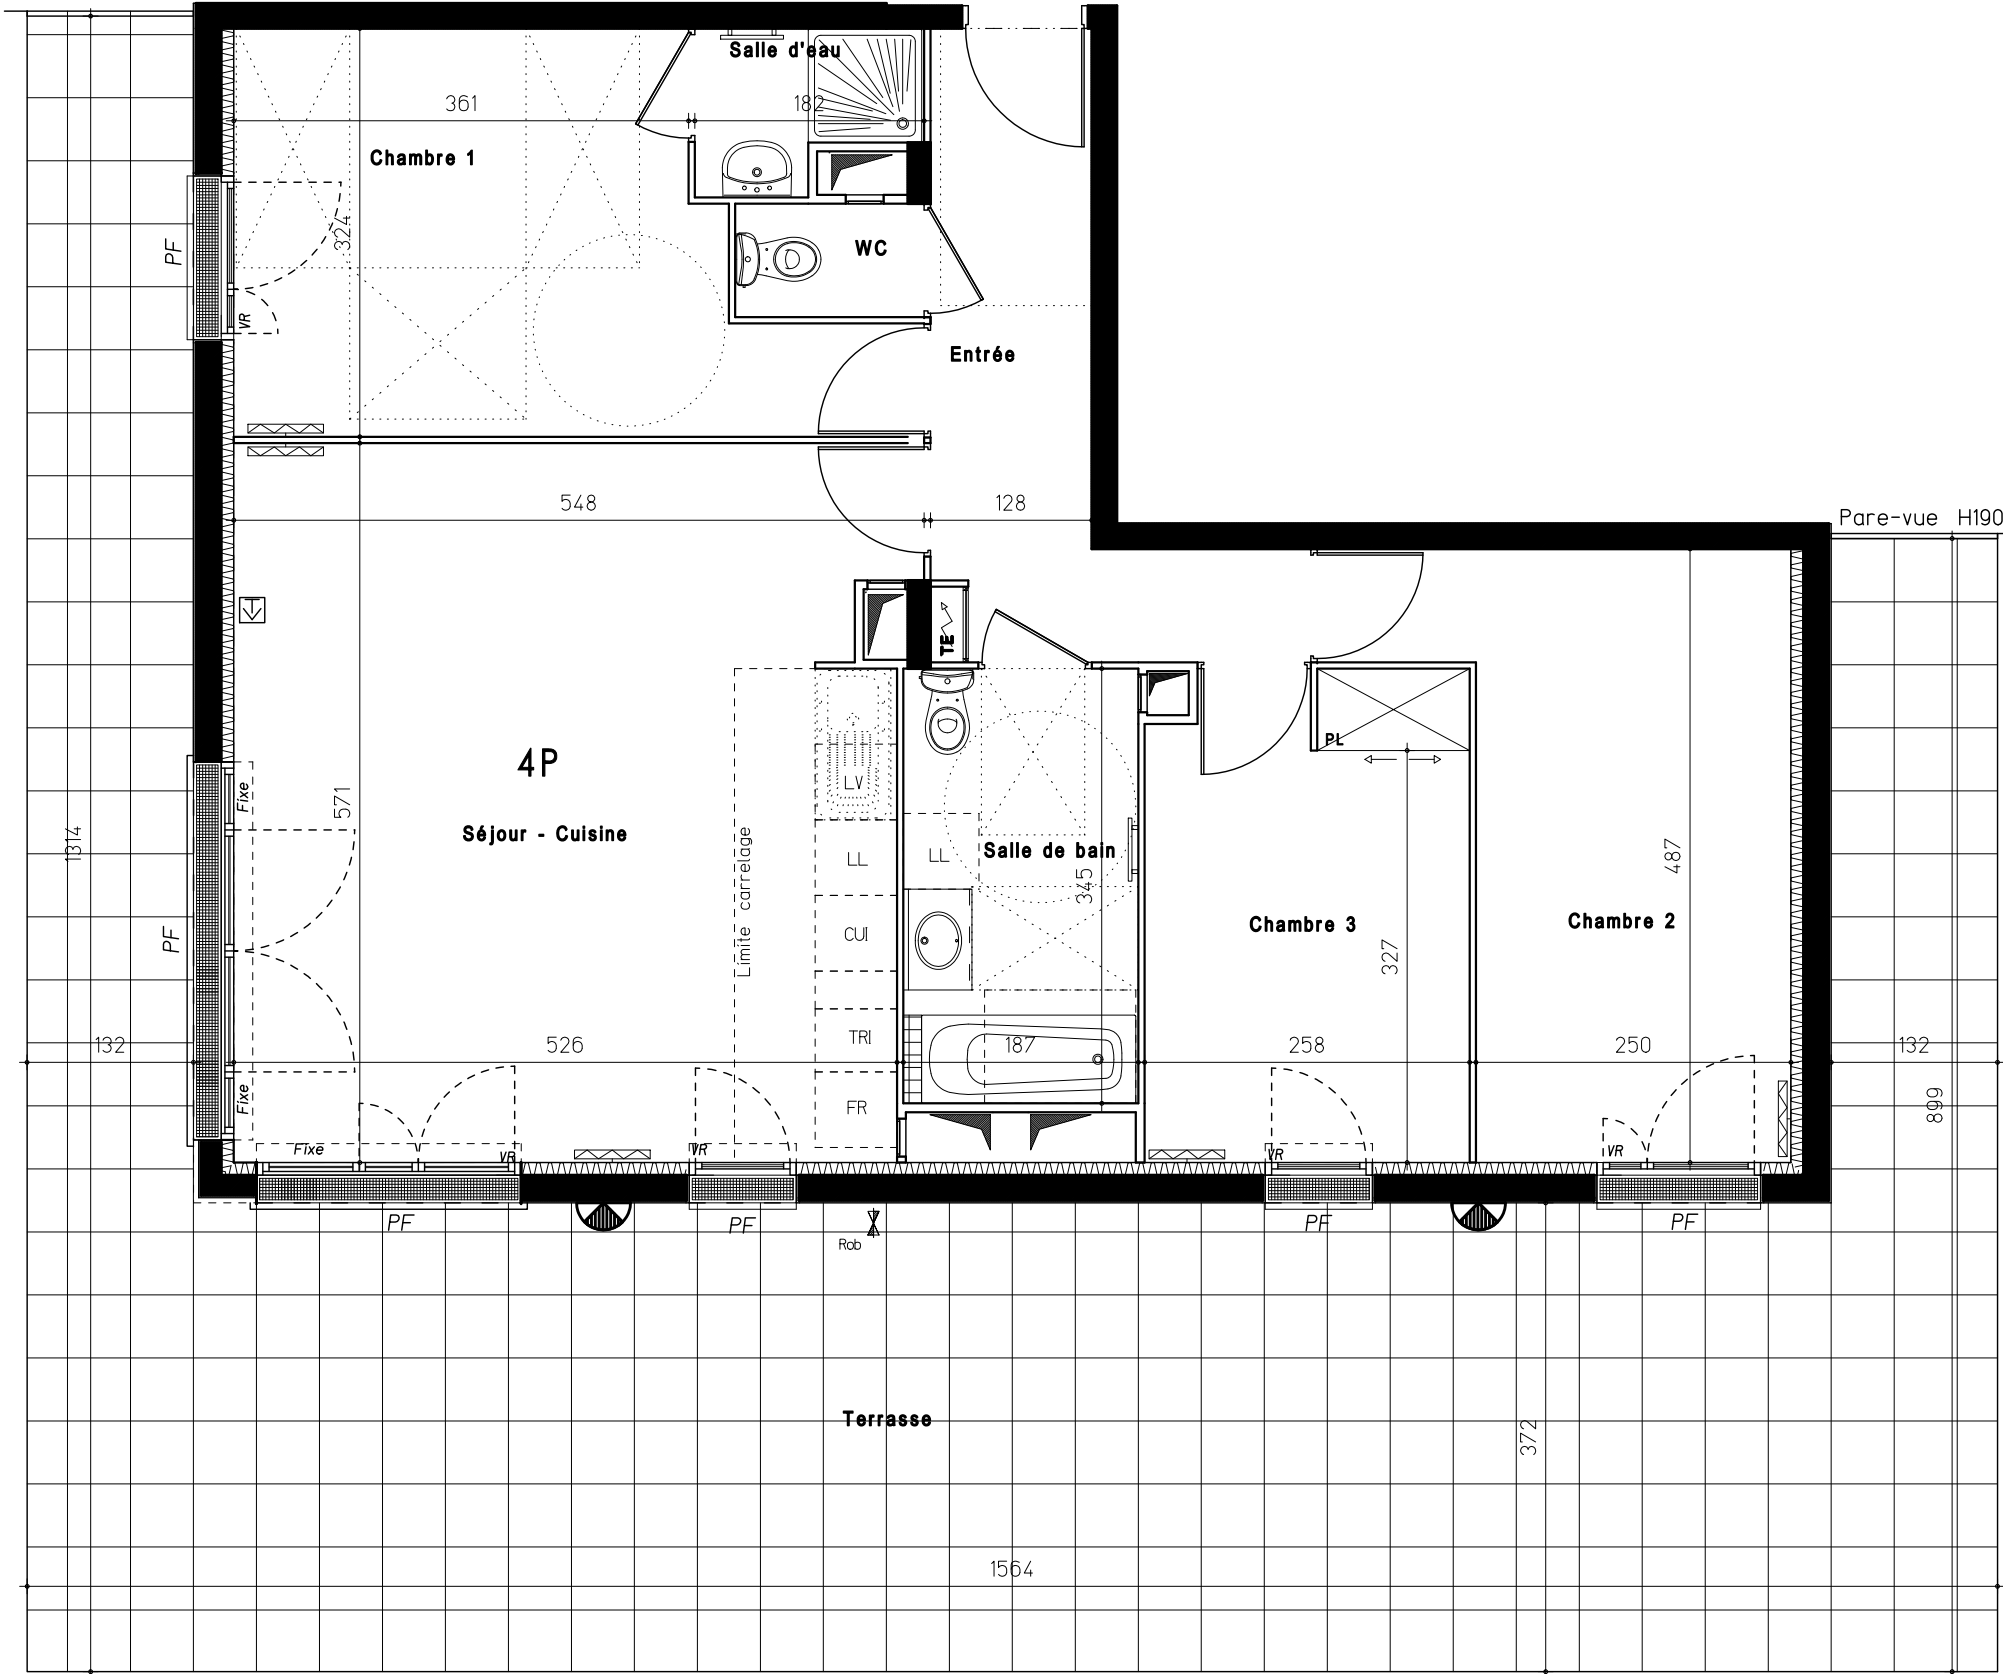

Pare-vue H190

LEGENDE	
F.	Fenêtre
PF	Porte fenêtre
ALL	Allège
AV	Allège vitrée
VR	Volet roulant
TE	Tableau électrique
PL	Placard
LL	Lave linge
LV	Lave vaisselle
FR	Réfrigérateur
TRI	Tri Sélectif
EP	Eaux pluviales
	Faux plafond

Rue Louis Bréguet - 77100 MEAUX

CONSTRUCTION DE 68 LOGEMENTS

BAT	APP.	TYPE	ETAGE
B	405	4P	4e étage

TABLEAU DES SURFACES	
Séjour - Cuisine	30.05
Entrée	7.80
Chambre 1	13.70
Chambre 2	13.30
Chambre 3	9.90
Salle de bain	6.45
Salle d'eau	2.05
WC	1.35
SURFACE HABITABLE TOTALE	84.60 m²
Terrasse	77.60
SURFACE EXTERIEURE TOTALE	77.60 m²

SURFACE HABITABLE TOTALE	84.60 m²
Terrasse	77.60
SURFACE EXTERIEURE TOTALE	77.60 m²

NOTA : DES MODIFICATIONS SONT SUSCEPTIBLES D'ETRE APPORTEES EN FONCTION DES NECESSITES TECHNIQUES ET ADMINISTRATIVES POUR LES DIMENSIONS LIBRES ET EQUIPEMENT.
 LES SURFACES SONT APPROXIMATIVES, LES RETOMBES, FAUX-PLAFOND AINSI QUE L'EMPLACEMENT DES EQUIPEMENTS SONT DONNES A TITRE INDICATIF.