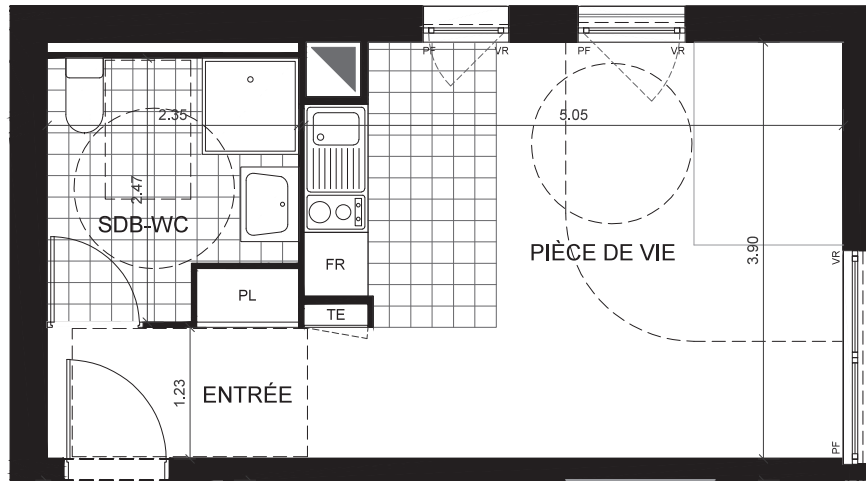

LÉGENDE

CH	Chaudière
F	Fenêtre
PF	Porte-Fenêtre
VR / VB	Volet Roulant / Volet Battant
PL	Placard
TE	Tableau Électrique
CF	Conduit de fumée
	Soffite / Faux-plafond

DÉPARTEMENT DE L'ESSONNE
VILLE DE BONDOUFLE (91)
ZAC "Le Grand Parc" Rue des Trois-Parts

CONSTRUCTION DE 31 LOGEMENTS
COLLECTIFS, 12 INTERMÉDIAIRES
ET 15 DE MAISONS

BAT.	ETAGE	APP.	TYPE
A	R+2	A15	T1

TABLEAU DE SURFACES

ENTRÉE	4,3 m²
PIÈCE DE VIE	18,4 m²
SALLE DE BAINS - WC	5,3 m²

SURFACE HABITABLE TOTALE 28,0 m²

SURFACES ANNEXES TOTALES m²

LES COTES ET SURFACES SONT DONNÉES SOUS RÉSERVE DES IMPÉRATIFS DE CONSTRUCTION ET DES TOLÉRANCES D'EXÉCUTION. CE PLAN PEUT SUBIR DES MODIFICATIONS DUES À DES IMPÉRATIFS TECHNIQUES

INDICE B

1er OCTOBRE 2015