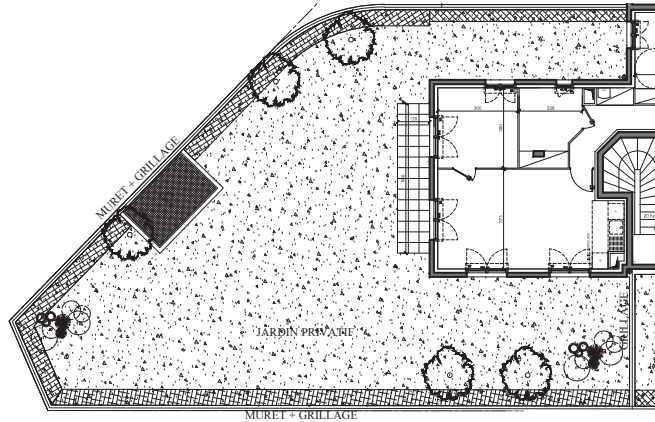

PROMOTION

47 Boulevard Diderot
75012 Paris
www.mdh-promotion.com

Partageons nos exigences

LEGENDE

- Chaudière
- Fenêtre
- Porte-fenêtre
- VR Volet roulant
- VB Volet batant
- PL Placard
- Tableau électrique
- Soffites et faux plafonds

NOTA: Les équipements de la cuisine en pointillé ne sont pas fournis, réalisés ou contractuels

28 avenue Raymond Poincaré
LAGNY-SUR-MARNE (77)

**CONSTRUCTION
D'UN IMMEUBLE DE 43 LOGEMENTS**

BAT.	ETAGE	APP.	TYPE
A	0	A01	4 PIECES

TABLEAU DES SURFACES

ENTREE	13.60 m²
SEJOUR/CUISINE	24.36 m²
CHAMBRE 1	12.76 m²
CHAMBRE 2	9.00 m²
BUREAU	6.37 m²
SALLE DE BAIN/WC	8.66 m²
WC	1.66 m²
DGT	1.72 m²

SURFACE HABITABLE TOTALE 78.13 m²

TERRASSE 6.72 m²
JARDIN PRIVATIF 202.00 m²

SURFACE EXTÉRIEURE TOTALE 208.72 m²