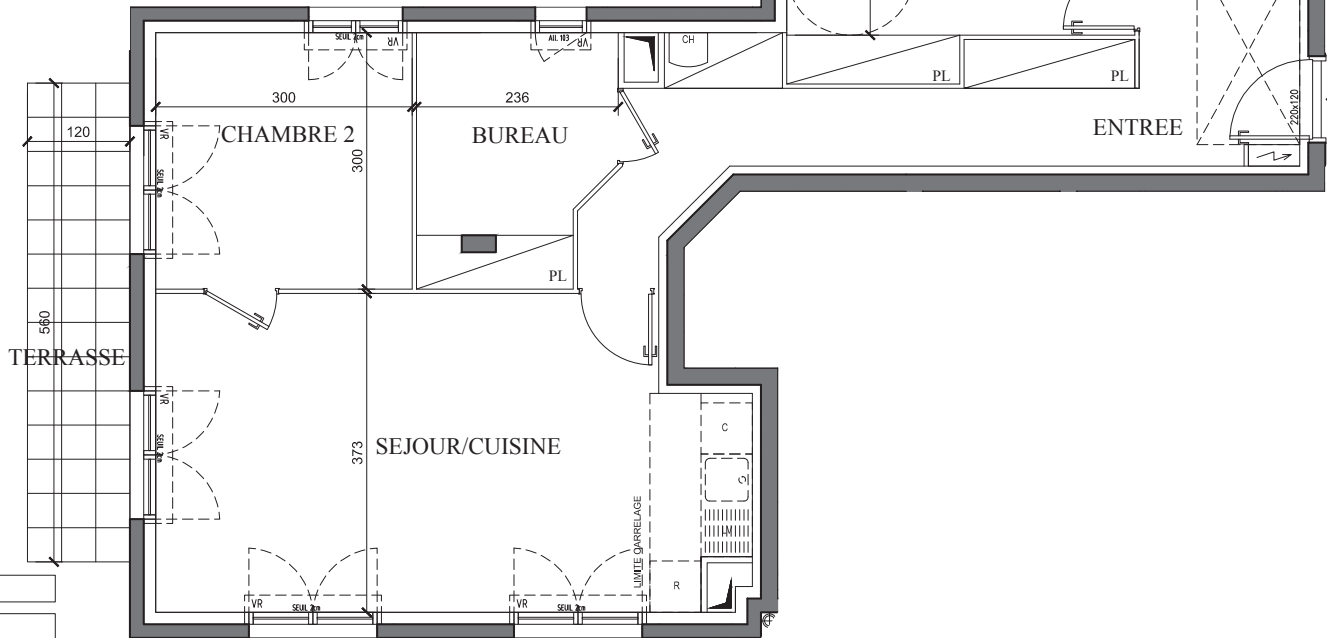

PROMOTION

47 Boulevard Diderot
75012 Paris
www.mdh-promotion.com

Partageons nos exigences

LEGENDE

- Chaudière
- Fenêtre
- Porte-fenêtre
- VR Volet roulant
- VB Volet batant
- PL Placard
- Tableau électrique
- Soffites et faux plafonds

NOTA: Les équipements de la cuisine en pointillé ne sont pas fournis, réalisés ou contractuels

28 avenue Raymond Poincaré
LAGNY-SUR-MARNE (77)

**CONSTRUCTION
D'UN IMMEUBLE DE 43 LOGEMENTS**

BAT.	ETAGE	APP.	TYPE
A	0	A01	4 PIECES

TABLEAU DES SURFACES

ENTREE	13.60 m ²
SEJOUR/CUISINE	24.36 m ²
CHAMBRE 1	12.76 m ²
CHAMBRE 2	9.00 m ²
BUREAU	6.37 m ²
SALLE DE BAIN/WC	8.66 m ²
WC	1.66 m ²
DGT	1.72 m ²

SURFACE HABITABLE TOTALE 78.13 m²

TERRASSE 6.72 m²
JARDIN PRIVATIF 202.00 m²

SURFACE EXTÉRIEURE TOTALE 208.72 m²

LES COTES ET SURFACES SONT DONNEES SOUS RESERVES DES IMPERATIFS DE CONSTRUCTION ET DES TOLERANCES D'EXECUTION. CE PLAN PEUT SUBIR DES MODIFICATIONS DUES A DES IMPERATIFS TECHNIQUES.