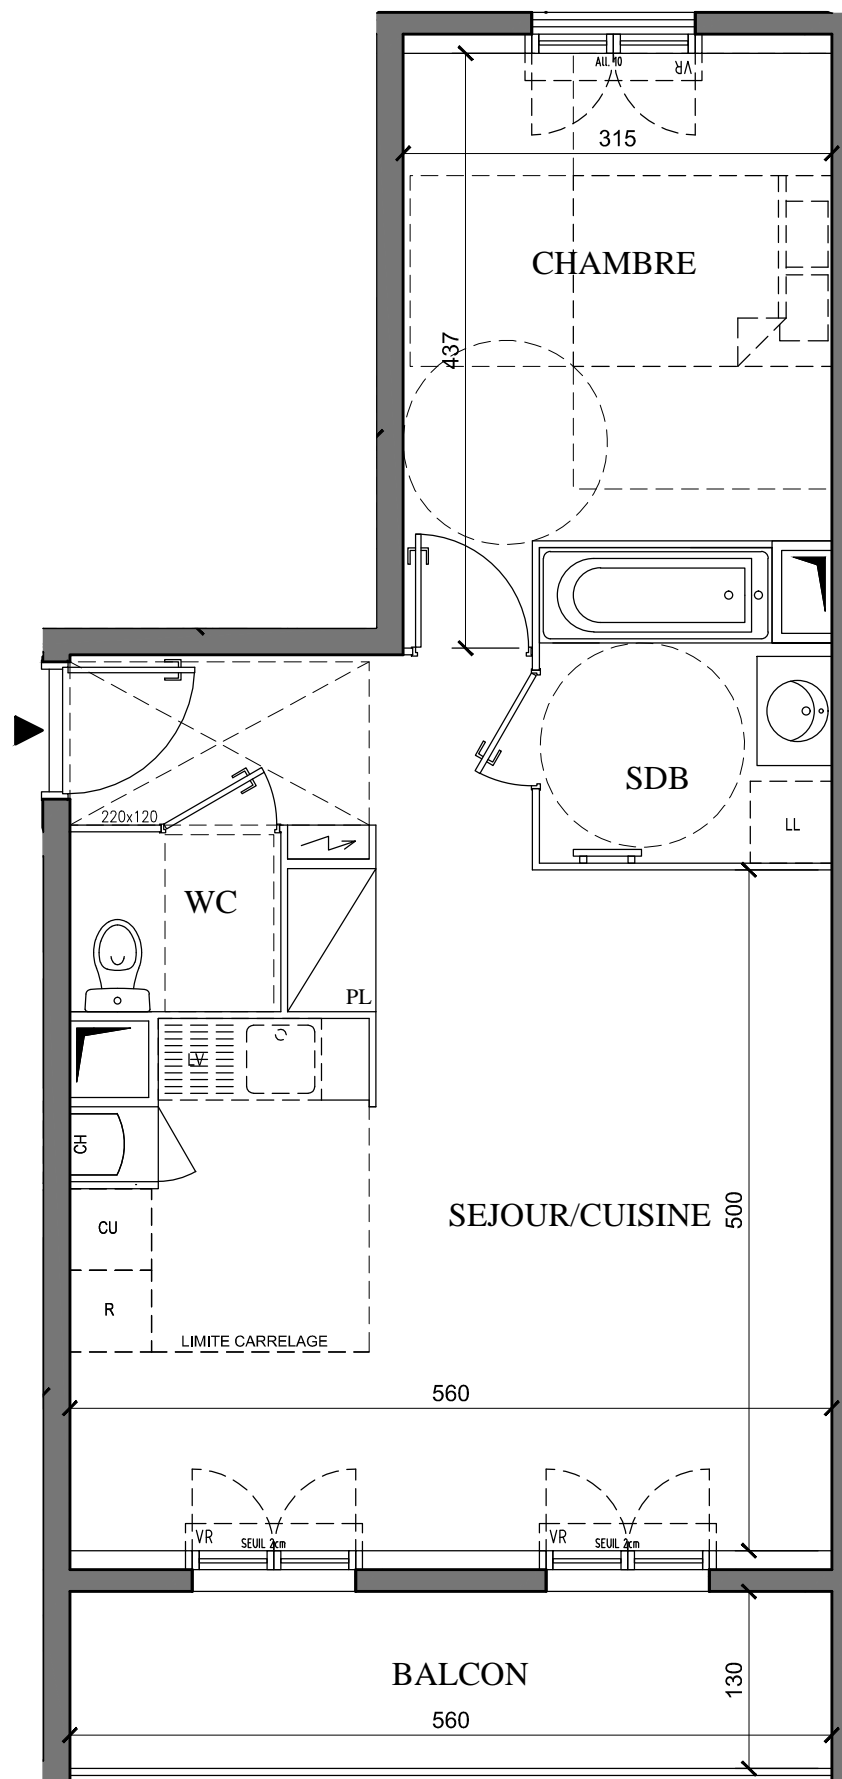

PROMOTION

47 Boulevard Diderot
75012 Paris
www.mdh-promotion.com

Partageons nos exigences

LEGENDE

	Chaudière
	Fenêtre
	Porte-fenêtre
VR	Volet roulant
VB	Volet batant
PL	Placard
	Tableau électrique
	Soffites et faux plafonds

NOTA: Les équipements de la cuisine en pointillé ne sont pas fournis, réalisés ou contractuels

28 avenue Raymond Poincaré
LAGNY-SUR-MARNE (77)

CONSTRUCTION
D'UN IMMEUBLE DE 43 LOGEMENTS

BAT.	ETAGE	APP.	TYPE
A	1	A12	2 PIECES

TABLEAU DES SURFACES

SEJOUR/CUISINE	29.89 m ²
CHAMBRE	12.03 m ²
SALLE DE BAIN	5.17 m ²
WC	2.05 m ²

SURFACE HABITABLE TOTALE 49.14 m²

BALCON 7.28 m²

SURFACE EXTÉRIEURE TOTALE 7.28 m²

LES COTES ET SURFACES SONT DONNEES SOUS RESERVES DES IMPERATIFS DE CONSTRUCTION ET DES TOLERANCES D'EXECUTION. CE PLAN PEUT SUBIR DES MODIFICATIONS DUES A DES IMPERATIFS TECHNIQUES.