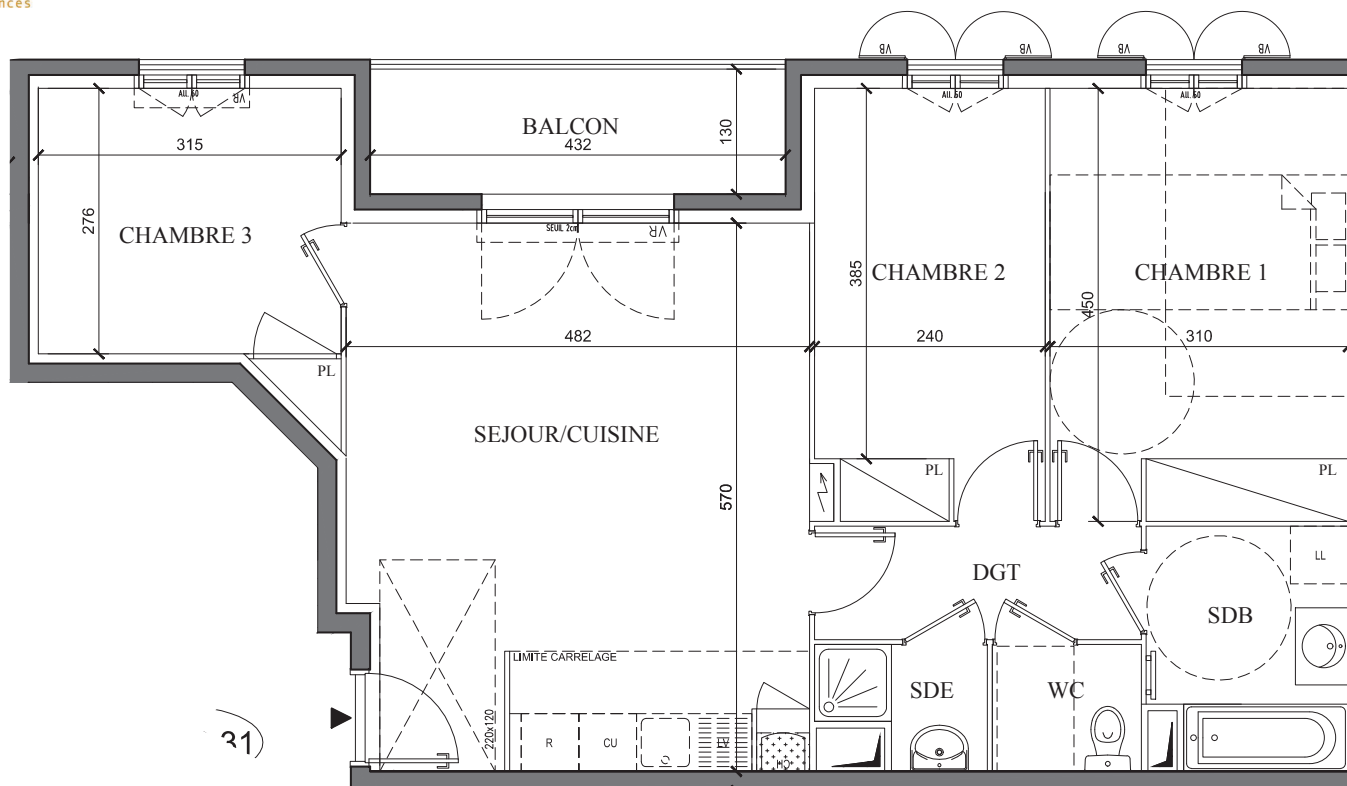

PROMOTION

47 Boulevard Diderot  
75012 Paris  
www.mdh-promotion.com

Partageons nos exigences

LEGENDE

	Chaudière
	Fenêtre
	Porte-fenêtre
	Volet roulant
	Volet batant
	Placard
	Tableau électrique
	Soffites et faux plafonds

NOTA: Les équipements de la cuisine en pointillé ne sont pas fournis, réalisés ou contractuels

28 avenue Raymond Poincaré  
LAGNY-SUR-MARNE (77)

CONSTRUCTION  
D'UN IMMEUBLE DE 43 LOGEMENTS

BAT.	ETAGE	APP.	TYPE
B	1	B11	4 PIECES

TABLEAU DES SURFACES

SEJOUR/CUISINE	26.77 m <sup>2</sup>
CHAMBRE 1	13.92 m <sup>2</sup>
CHAMBRE 2	10.59 m <sup>2</sup>
CHAMBRE 3	9.21 m <sup>2</sup>
SALLE DE BAIN	5.08 m <sup>2</sup>
WC	2.05 m <sup>2</sup>
DGT	4.01 m <sup>2</sup>
SALLE D'EAU	1.96 m <sup>2</sup>

SURFACE HABITABLE TOTALE 73.59 m<sup>2</sup>

BALCON 5.62 m<sup>2</sup>

SURFACE EXTÉRIEURE TOTALE 5.62 m<sup>2</sup>

LES COTES ET SURFACES SONT DONNEES SOUS RESERVES DES IMPERATIFS DE CONSTRUCTION ET DES TOLERANCES D'EXECUTION. CE PLAN PEUT SUBIR DES MODIFICATIONS DUES A DES IMPERATIFS TECHNIQUES.