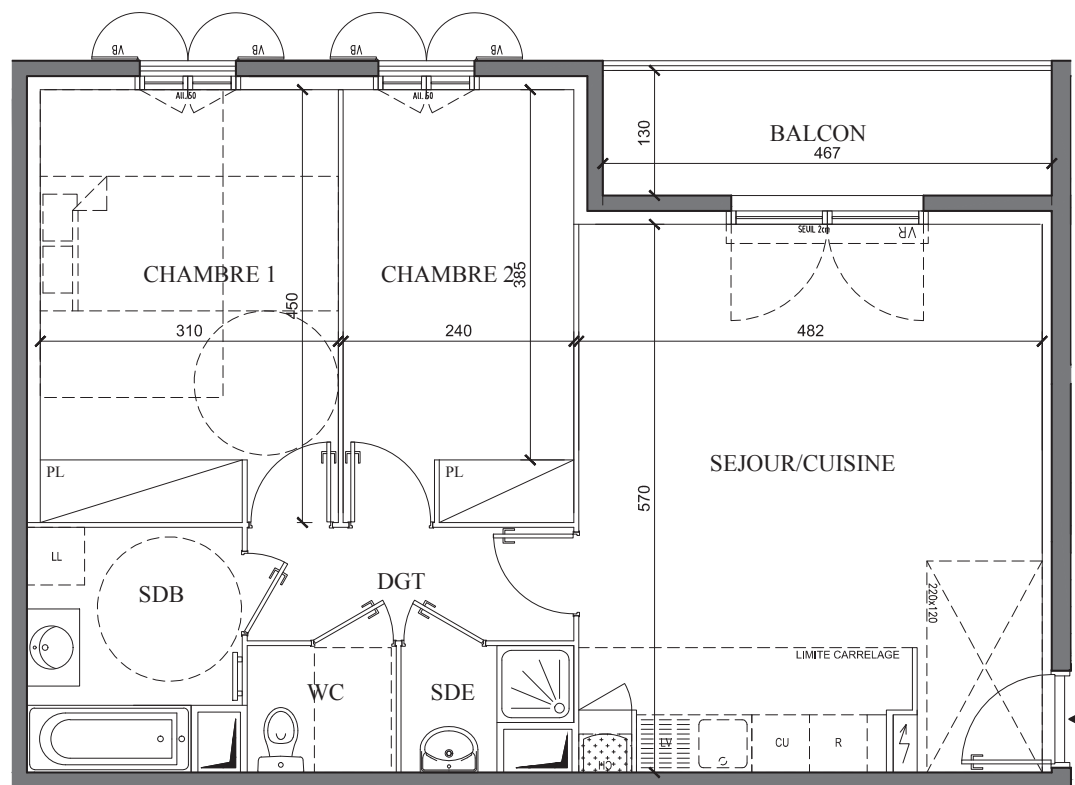

PROMOTION

47 Boulevard Diderot  
75012 Paris  
www.mdh-promotion.com

Partageons nos exigences

LEGENDE

	Chaudière
	Fenêtre
	Porte-fenêtre
	Volet roulant
	Volet batant
	Placard
	Tableau électrique
	Soffites et faux plafonds

NOTA: Les équipements de la cuisine en pointillé ne sont pas fournis, réalisés ou contractuels

28 avenue Raymond Poincaré  
LAGNY-SUR-MARNE (77)

CONSTRUCTION  
D'UN IMMEUBLE DE 43 LOGEMENTS

BAT.	ETAGE	APP.	TYPE
B	1	B14	3 PIECES

TABLEAU DES SURFACES

SEJOUR/CUISINE	27.20 m <sup>2</sup>
CHAMBRE 1	13.92 m <sup>2</sup>
CHAMBRE 2	10.77 m <sup>2</sup>
SALLE DE BAIN	5.34 m <sup>2</sup>
WC	2.05 m <sup>2</sup>
DGT	4.01 m <sup>2</sup>
SALLE D'EAU	1.96 m <sup>2</sup>

SURFACE HABITABLE TOTALE 65.25 m<sup>2</sup>

BALCON 6.07 m<sup>2</sup>

SURFACE EXTÉRIEURE TOTALE 6.07 m<sup>2</sup>

LES COTES ET SURFACES SONT DONNEES SOUS RESERVES DES IMPERATIFS DE CONSTRUCTION ET DES TOLERANCES D'EXECUTION. CE PLAN PEUT SUBIR DES MODIFICATIONS DUES A DES IMPERATIFS TECHNIQUES.