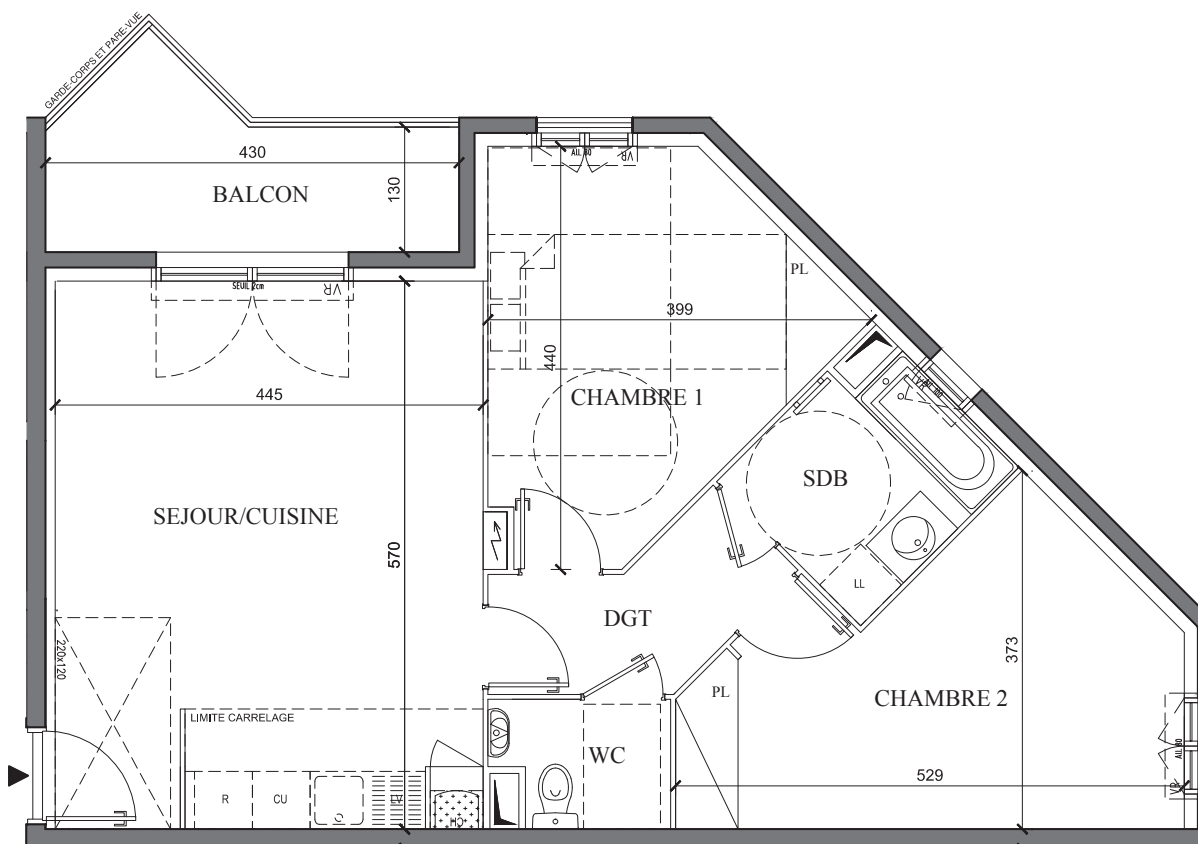

PROMOTION

47 Boulevard Diderot  
75012 Paris  
www.mdh-promotion.com

Partageons nos exigences

LEGENDE

	Chaudière
	Fenêtre
	Porte-fenêtre
	Volet roulant
	Volet batant
	Placard
	Tableau électrique
	Soffites et faux plafonds

NOTA: Les équipements de la cuisine en pointillé ne sont pas fournis, réalisés ou contractuels

28 avenue Raymond Poincaré  
LAGNY-SUR-MARNE (77)

CONSTRUCTION  
D'UN IMMEUBLE DE 43 LOGEMENTS

BAT.	ETAGE	APP.	TYPE
C	1	C11	3 PIECES

TABLEAU DES SURFACES

SEJOUR/CUISINE	25.27 m <sup>2</sup>
CHAMBRE 1	12.37 m <sup>2</sup>
CHAMBRE 2	13.69 m <sup>2</sup>
SALLE DE BAIN	4.86 m <sup>2</sup>
WC	2.31 m <sup>2</sup>
DGT	3.93 m <sup>2</sup>

SURFACE HABITABLE TOTALE 62.43 m<sup>2</sup>

BALCON 6.66 m<sup>2</sup>

SURFACE EXTÉRIEURE TOTALE 6.66 m<sup>2</sup>

LES COTES ET SURFACES SONT DONNEES SOUS RESERVES DES IMPERATIFS DE CONSTRUCTION ET DES TOLERANCES D'EXECUTION. CE PLAN PEUT SUBIR DES MODIFICATIONS DUES A DES IMPERATIFS TECHNIQUES.