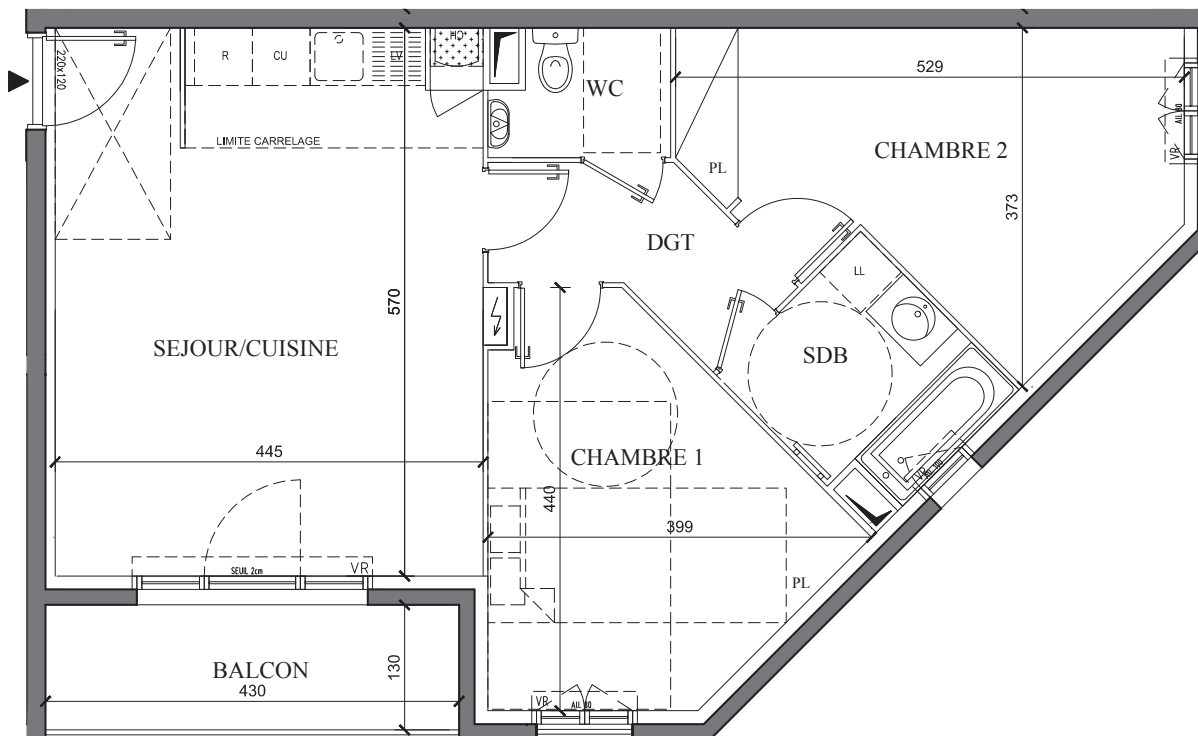

PROMOTION

47 Boulevard Diderot  
75012 Paris  
www.mdh-promotion.com

Partageons nos exigences

LEGENDE

	Chaudière
	Fenêtre
	Porte-fenêtre
	Volet roulant
	Volet batant
	Placard
	Tableau électrique
	Soffites et faux plafonds

NOTA: Les équipements de la cuisine en pointillé ne sont pas fournis, réalisés ou contractuels

28 avenue Raymond Poincaré  
LAGNY-SUR-MARNE (77)

CONSTRUCTION  
D'UN IMMEUBLE DE 43 LOGEMENTS

BAT.	ETAGE	APP.	TYPE
C	1	C12	3 PIECES

TABLEAU DES SURFACES

SEJOUR/CUISINE	25.27 m <sup>2</sup>
CHAMBRE 1	12.37 m <sup>2</sup>
CHAMBRE 2	13.69 m <sup>2</sup>
SALLE DE BAIN	4.86 m <sup>2</sup>
WC	2.31 m <sup>2</sup>
DGT	3.93 m <sup>2</sup>

SURFACE HABITABLE TOTALE 62.43 m<sup>2</sup>

BALCON 5.59 m<sup>2</sup>

SURFACE EXTÉRIEURE TOTALE 5.59 m<sup>2</sup>

LES COTES ET SURFACES SONT DONNEES SOUS RESERVES DES IMPERATIFS DE CONSTRUCTION ET DES TOLERANCES D'EXECUTION. CE PLAN PEUT SUBIR DES MODIFICATIONS DUES A DES IMPERATIFS TECHNIQUES.