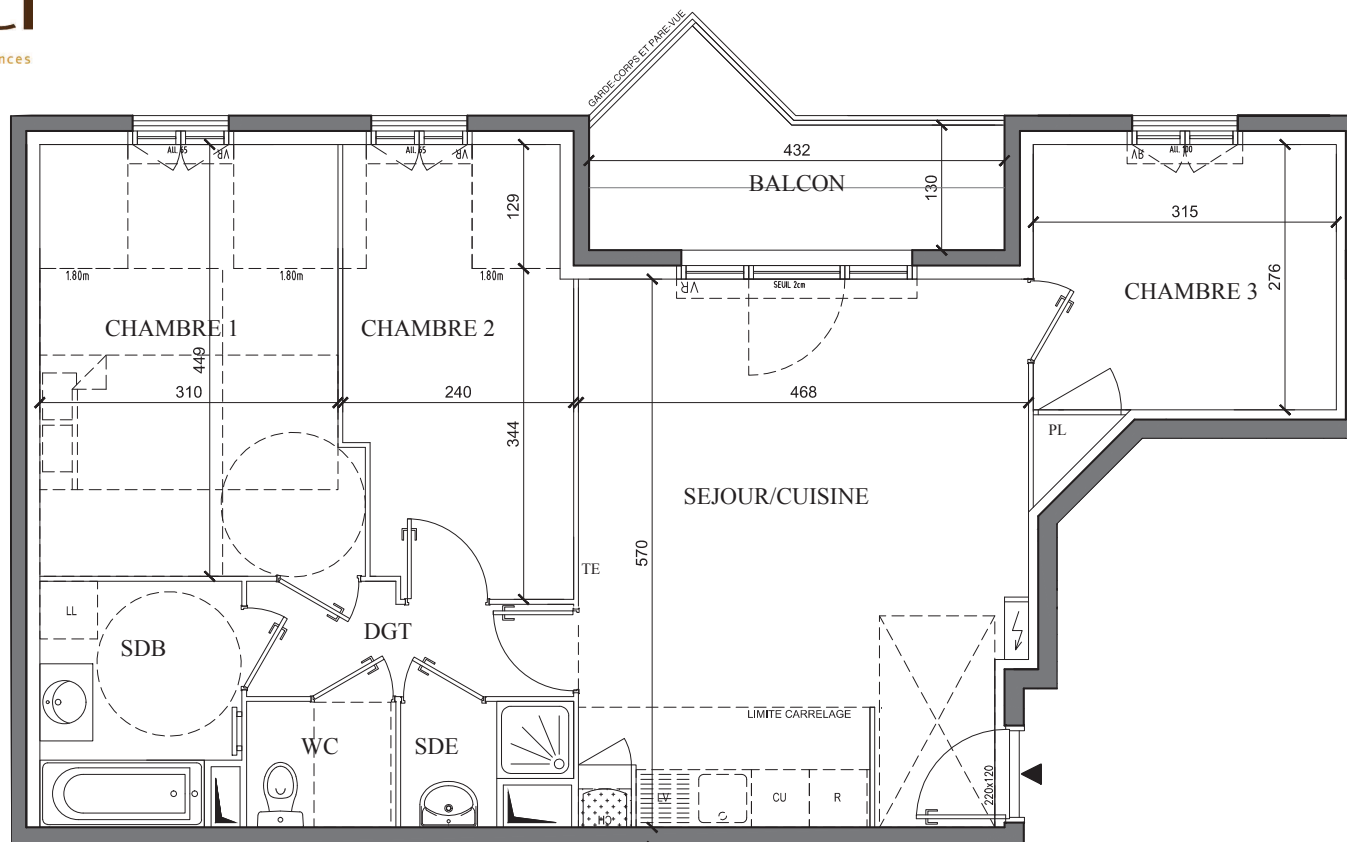

PROMOTION

47 Boulevard Diderot
75012 Paris
www.mdh-promotion.com

Partageons nos exigences

LEGENDE

	Chaudière
	Fenêtre
	Porte-fenêtre
	VR Volet roulant
	VB Volet batant
	PL Placard
	Tableau électrique
	Soffites et faux plafonds

NOTA: Les équipements de la cuisine en pointillé ne sont pas fournis, réalisés ou contractuels

28 avenue Raymond Poincaré
LAGNY-SUR-MARNE (77)

CONSTRUCTION
D'UN IMMEUBLE DE 43 LOGEMENTS

BAT.	ETAGE	APP.	TYPE
C	2	C24	4 PIECES

TABLEAU DES SURFACES

SEJOUR/CUISINE	25.81 m ²
CHAMBRE 1	11.72 m ²
CHAMBRE 2	9.12 m ²
CHAMBRE 3	9.21 m ²
SALLE DE BAIN	5.10 m ²
WC	2.03 m ²
DGT	3.64 m ²
SALLE D'EAU	1.95 m ²

SURFACE HABITABLE TOTALE 68.58 m²

BALCON 6.68 m²

SURFACE EXTÉRIEURE TOTALE 6.68 m²

LES COTES ET SURFACES SONT DONNEES SOUS RESERVES DES IMPERATIFS DE CONSTRUCTION ET DES TOLERANCES D'EXECUTION. CE PLAN PEUT SUBIR DES MODIFICATIONS DUES A DES IMPERATIFS TECHNIQUES.