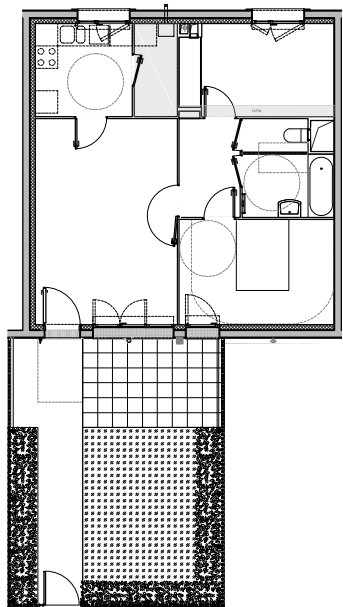

47 BOULEVARD DIDEROT
75012 PARIS
www.mdh-promotion.com

LEGENDE	
FE	Fenêtre
PFE	Porte fenêtre
VR	Volet roulant
VD	Verre dépoli
CH	Chaudière
CE	Chaque-Eau thermodynamique
G.T.L.	Tableau électrique
PL	Placard
LL	Lave-linge
LV	Lave-vaisselle
EP	Eau pluviale
	Soffitte

CONSTRUCTION DE 26 LOGEMENTS Rue Jules Ferry - Ecquevilly

BAT.	APP.	TYPE	ETAGE
A2	A201	T3	0

TABLEAU DES SURFACES

Séjour	21.0 m ²
Cuisine	6.5 m ²
Chambre 1	11.7 m ²
Chambre 2	10.0 m ²
Salle de Bain	4.2 m ²
Wc	1.6 m ²
Dégagement	4.3 m ²
Cellier	2.9 m ²

SURFACE HABITABLE TOTALE : 62.2 m²

Terrasse	9.1 m ²
Cheminement	5.8 m ²
Jardin	22.0 m ²

SURFACE EXTERIEURE TOTALE : 36.8 m²

NOTA: Les équipements de la cuisine en pointillés ne sont pas fournis, réalisés ou contractuels. Les cotes et surfaces sont données sous réserve des impératifs de construction et des tolérances d'exécution. Ce plan peut subir des modifications dues à des impératifs techniques.