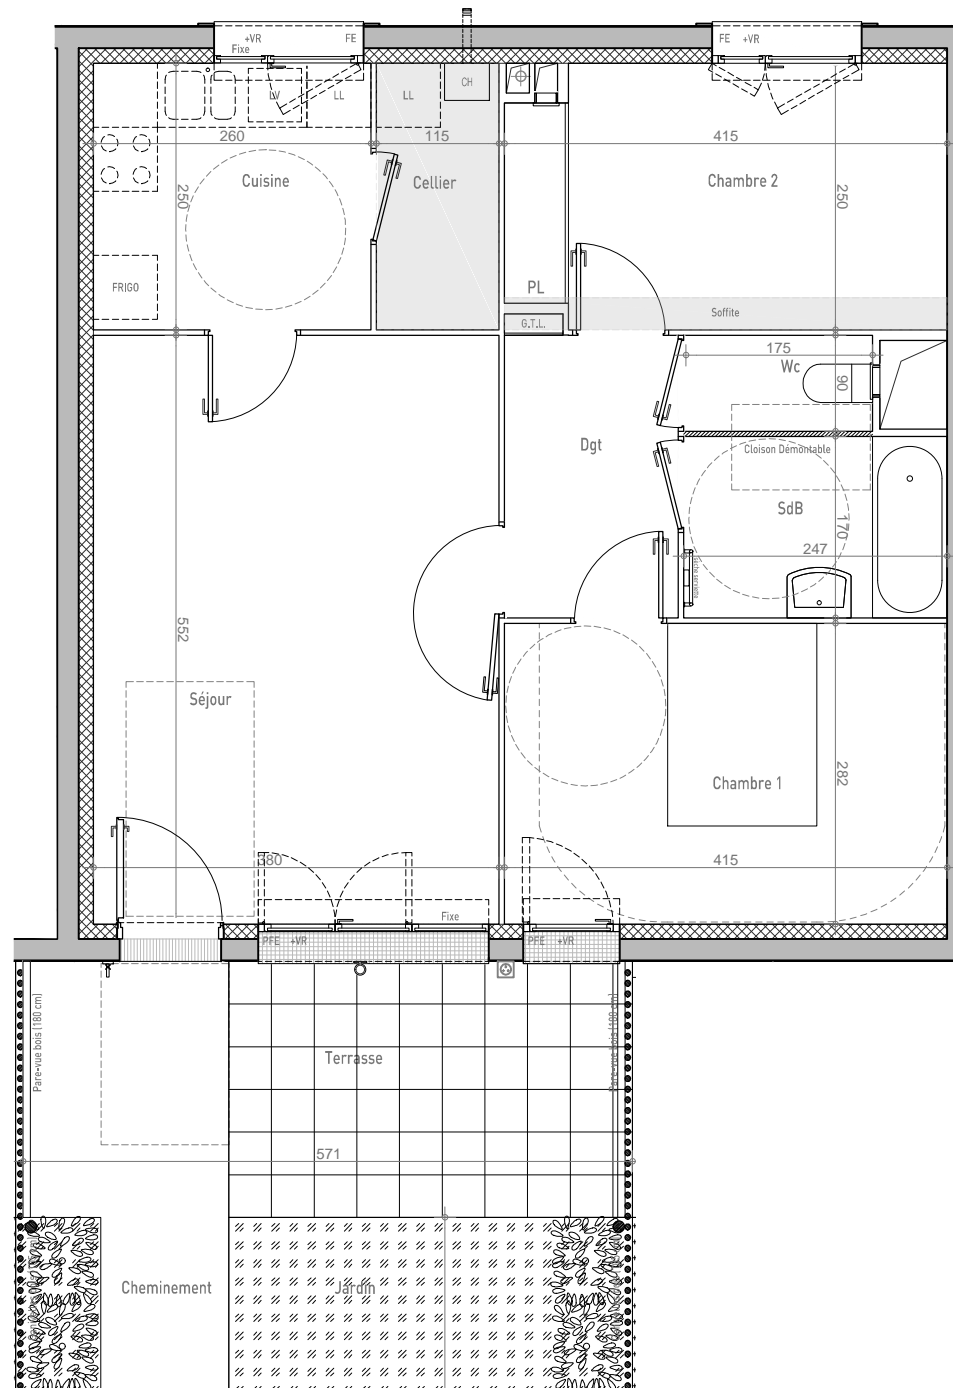

47 BOULEVARD DIDEROT
75012 PARIS
www.mdh-promotion.com

LEGENDE	
FE	Fenêtre
PFE	Porte fenêtre
VR	Volet roulant
VD	Verre dépoli
CH	Chaudière
CE	Chaque-Eau thermodynamique
G.T.L.	Tableau électrique
PL	Placard
LL	Lave-linge
LV	Lave-vaisselle
EP	Eau pluviale
	Soffitte

CONSTRUCTION DE 26 LOGEMENTS Rue Jules Ferry - Ecquevilly

BAT.	APP.	TYPE	ETAGE
A2	A201	T3	0

TABLEAU DES SURFACES

Séjour	21.0 m ²
Cuisine	6.5 m ²
Chambre 1	11.7 m ²
Chambre 2	10.0 m ²
Salle de Bain	4.2 m ²
Wc	1.6 m ²
Dégagement	4.3 m ²
Cellier	2.9 m ²

SURFACE HABITABLE TOTALE : 62.2 m²

Terrasse	9.1 m ²
Cheminement	5.8 m ²
Jardin	22.0 m ²

SURFACE EXTERIEURE TOTALE : 36.8 m²

NOTA: Les équipements de la cuisine en pointillés ne sont pas fournis, réalisés ou contractuels. Les cotes et surfaces sont données sous réserve des impératifs de construction et des tolérances d'exécution. Ce plan peut subir des modifications dues à des impératifs techniques.