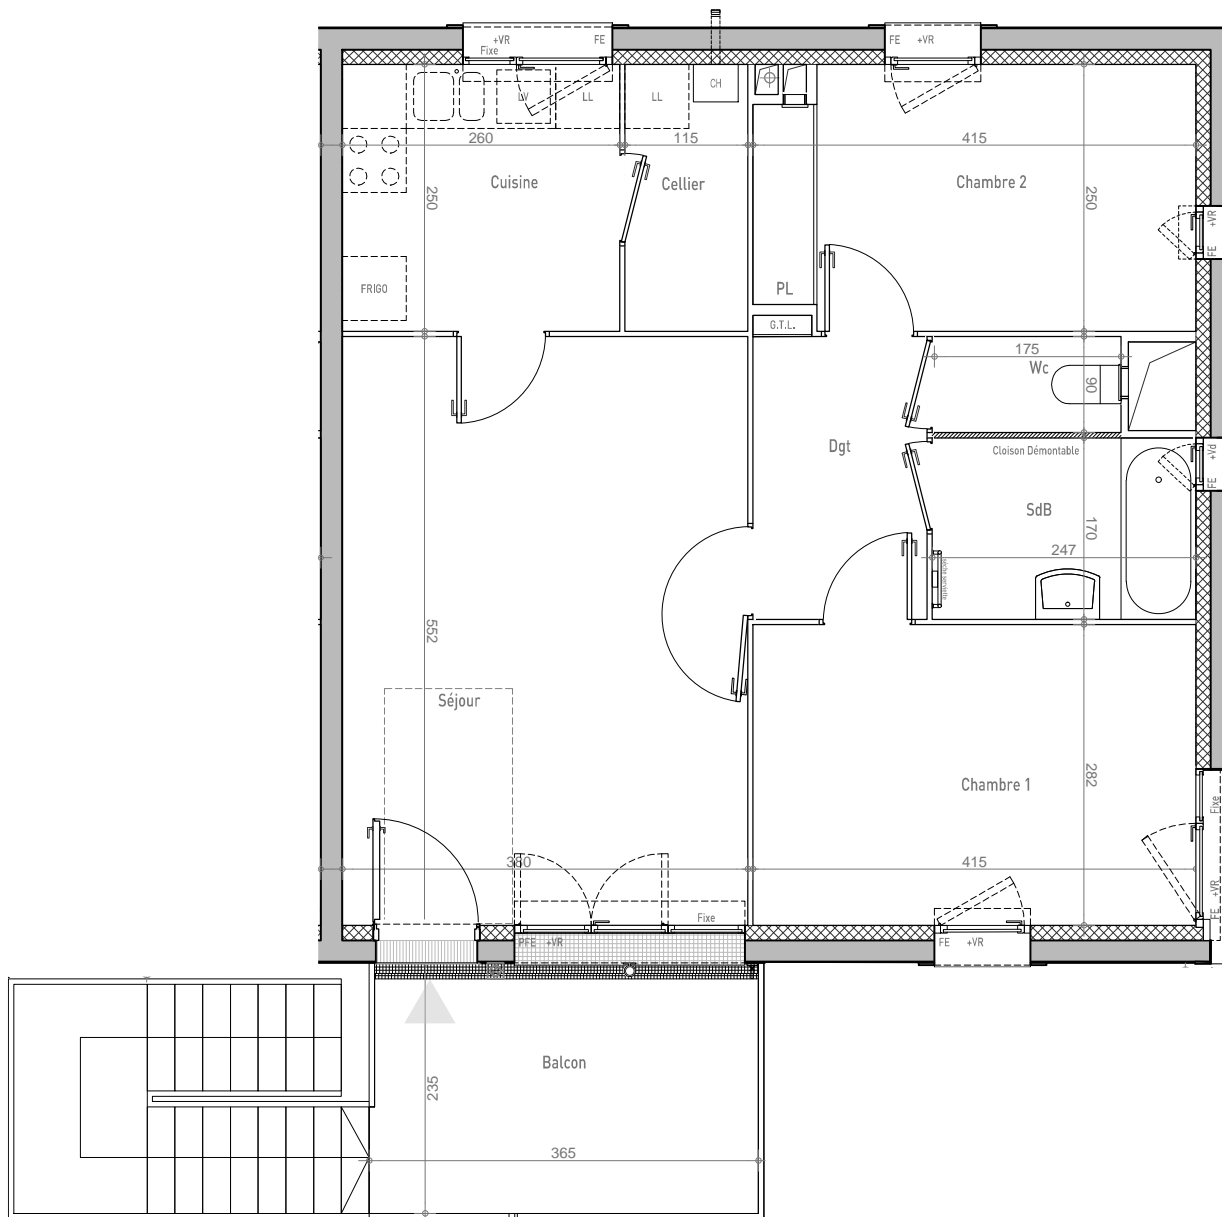

47 BOULEVARD DIDEROT
75012 PARIS
www.mdh-promotion.com

LEGENDE	
FE	Fenêtre
PFE	Porte fenêtre
VR	Volet roulant
VD	Verre dépoli
CH	Chaudière
CE	Chauffe-Eau thermodynamique
G.T.L.	Tableau électrique
PL	Placard
LL	Lave-linge
LV	Lave-vaisselle
EP	Eau pluviale
■	Soffitte

CONSTRUCTION DE 26 LOGEMENTS Rue Jules Ferry - Ecquevilly

BAT.	APP.	TYPE	ETAGE
A3	A312	T3	1

TABLEAU DES SURFACES

Séjour	21.0 m ²
Cuisine	6.5 m ²
Chambre 1	11.7 m ²
Chambre 2	10.0 m ²
Salle de Bain	4.2 m ²
Wc	1.6 m ²
Dégagement	4.3 m ²
Cellier	2.9 m ²

SURFACE HABITABLE TOTALE : 62.2 m²

Balcon 8.5 m²

SURFACE EXTERIEURE TOTALE : 8.5 m²

NOTA: Les équipements de la cuisine en pointillés ne sont pas fournis, réalisés ou contractuels. Les cotes et surfaces sont données sous réserve des impératifs de construction et des tolérances d'exécution. Ce plan peut subir des modifications dues à des impératifs techniques.