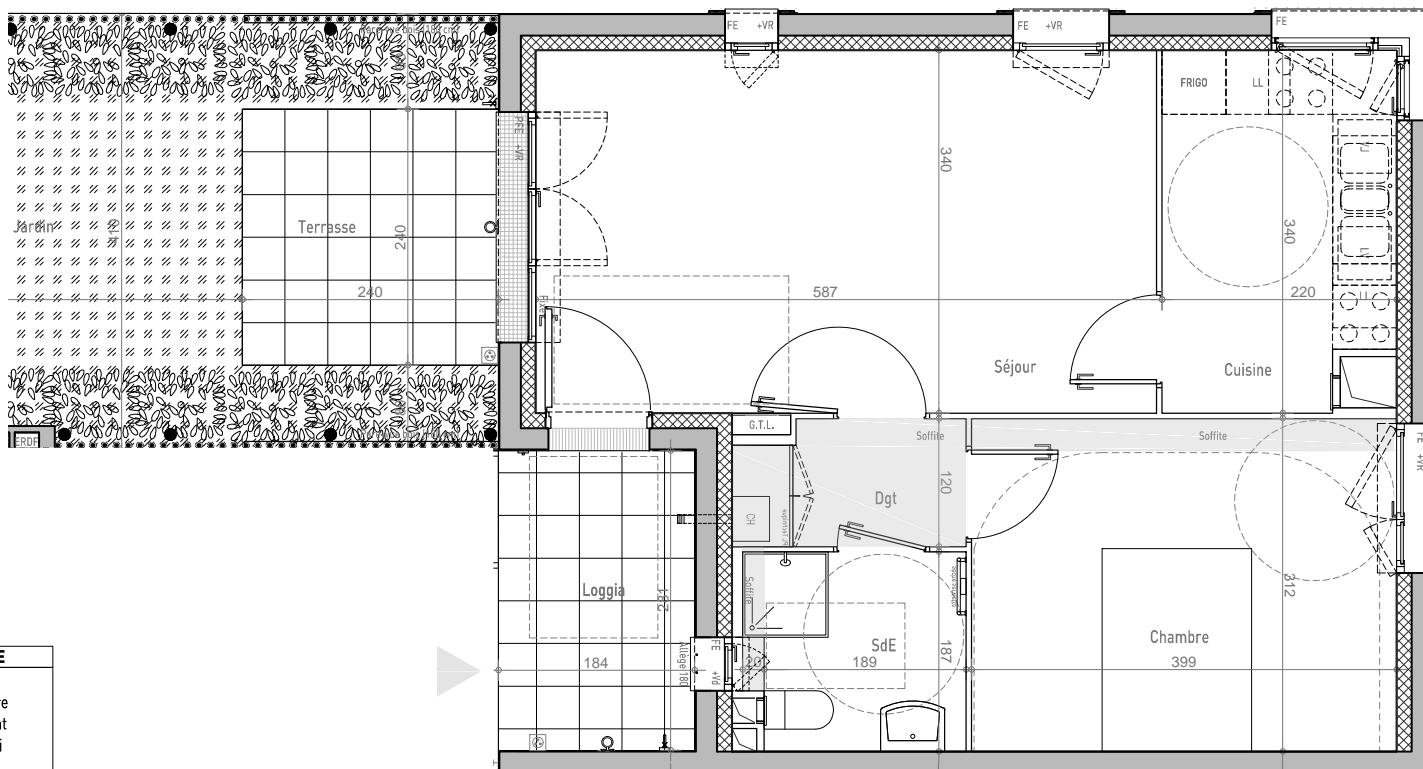

47 BOULEVARD DIDEROT
75012 PARIS
www.mdh-promotion.com

LEGENDE	
FE	Fenêtre
PFE	Porte fenêtre
VR	Volet roulant
VD	Verre dépoli
CH	Chaudière
CE	Chauffe-Eau thermodynamique
G.T.L.	Tableau électrique
PL	Placard
LL	Lave-linge
LV	Lave-vaisselle
EP	Eau pluviale
	Soffite

CONSTRUCTION DE 26 LOGEMENTS Rue Jules Ferry - Ecqueville

BAT.	APP.	TYPE	ETAGE
B	B 01	T2	0

TABLEAU DES SURFACES

Séjour	19.8 m²
Cuisine	7.1 m²
Chambre	12.4 m²
Salle d'Eau	3.7 m²
Dégagement	2.5 m²

SURFACE HABITABLE TOTALE : 45.5 m²

Loggia	5.2 m²
Terrasse	5.8 m²
Jardin	27.4 m²

SURFACE EXTERIEURE TOTALE : 38.3 m²