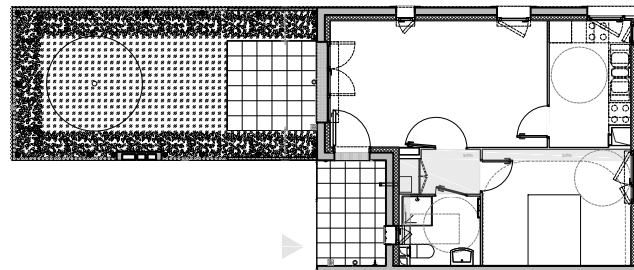

47 BOULEVARD DIDEROT
75012 PARIS
www.mdh-promotion.com

LEGENDE	
FE	Fenêtre
PFE	Porte fenêtre
VR	Volet roulant
VD	Verre dépoli
CH	Chaudière
CE	Chauffe-Eau thermodynamique
G.T.L.	Tableau électrique
PL	Placard
LL	Lave-linge
LV	Lave-vaisselle
EP	Eau pluviale
	Soffite

CONSTRUCTION DE 26 LOGEMENTS Rue Jules Ferry - Ecqueville

BAT.	APP.	TYPE	ETAGE
B	B 01	T2	0

TABLEAU DES SURFACES

Séjour	19.8 m²
Cuisine	7.1 m²
Chambre	12.4 m²
Salle d'Eau	3.7 m²
Dégagement	2.5 m²

SURFACE HABITABLE TOTALE : 45.5 m²

Loggia	5.2 m²
Terrasse	5.8 m²
Jardin	27.4 m²

SURFACE EXTERIEURE TOTALE : 38.3 m²