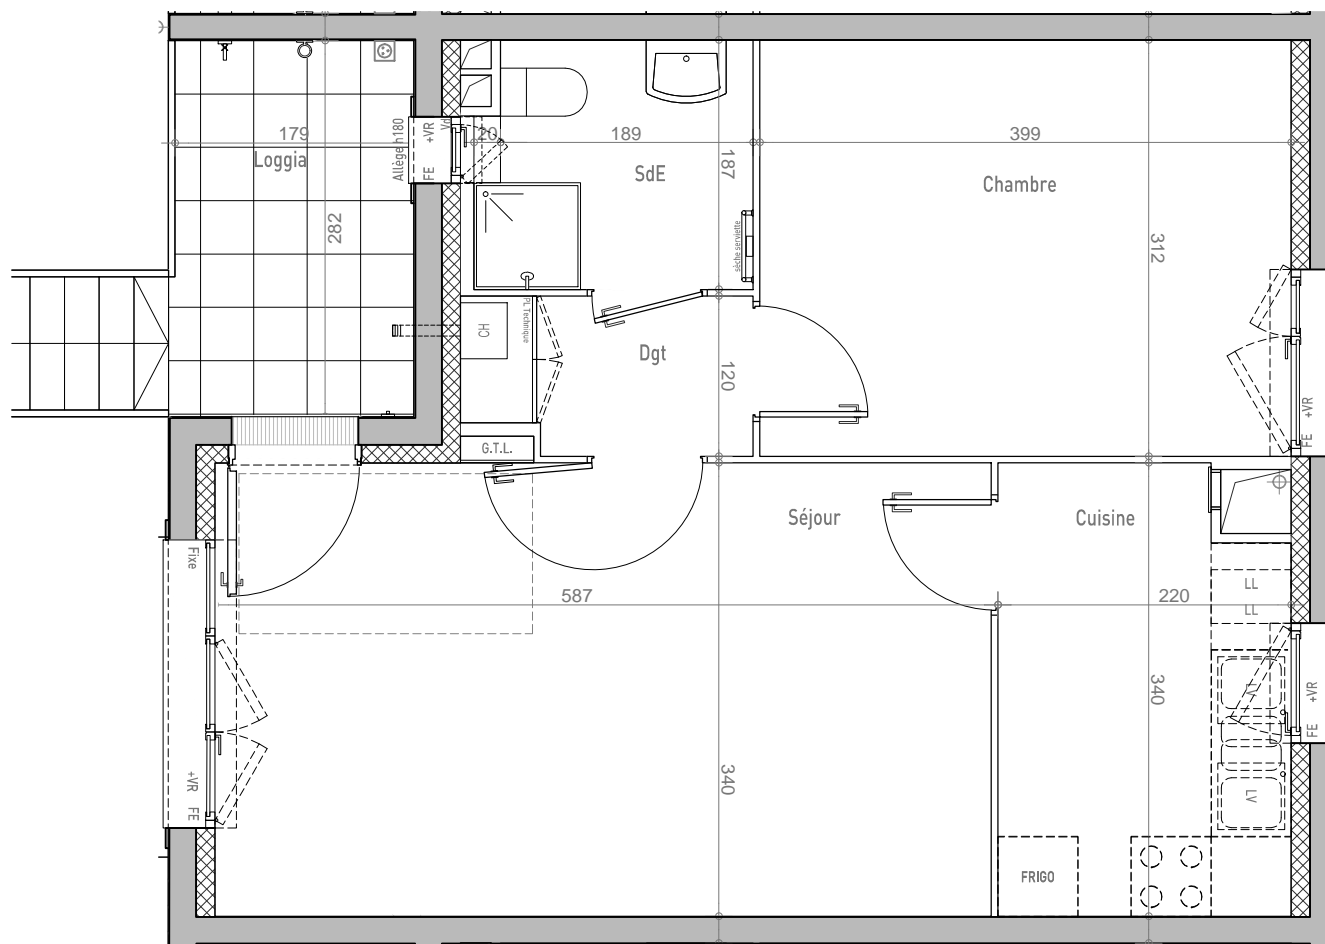

47 BOULEVARD DIDEROT
75012 PARIS
www.mdh-promotion.com