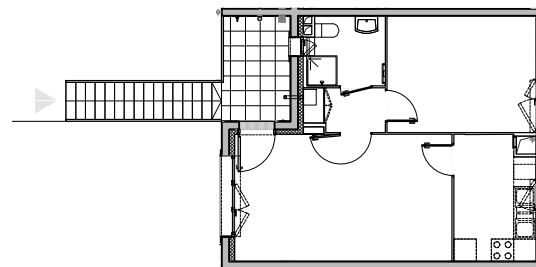

47 BOULEVARD DIDEROT
75012 PARIS
www.mdh-promotion.com