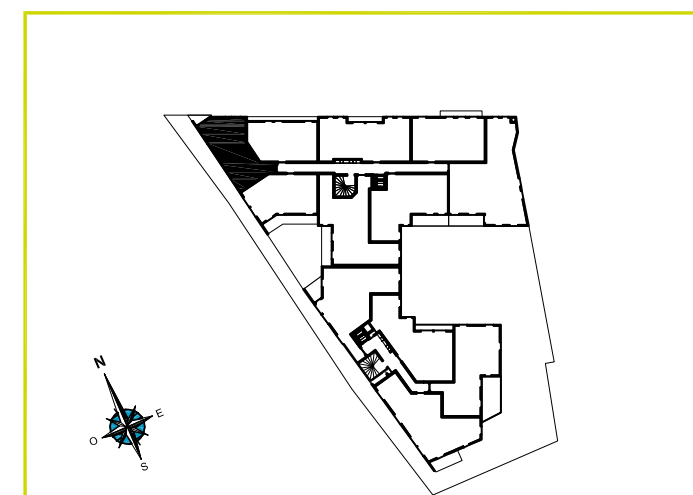

Faux plafond / soffite

NOTA : Les équipements représentés en pointillé ne sont pas : fournis, réalisés ou contractuels

ZAC de la Mare Huguet
93 110 ROSNY SOUS BOIS
RESIDENCE DE 60 LOGEMENTS

TABLEAU DES SURFACES

ETAGE	APP.	TYPE
R + 1	A 102	T2
SEJOUR / CUISINE		21.73 m ²
CHAMBRE		11.51 m ²
SALLE D'EAU / WC		5.27 m ²
ENTRE / DEGAGEMENT		8.06 m ²

SURFACE HABITABLE TOTALE 46.57 m²

Terrasse :	Total des surfaces extérieures
Balcon : 2.24 m ²	: 2.24m ²
Jardin :	

LES COTES ET SURFACES SONT DONNEES SOUS RESERVE DES IMPERATIFS DE CONSTRUCTION ET DES TOLERANCES D'EXECUTION.

CE PLAN PEUT SUBIR DES MODIFICATIONS DUES A DES IMPERATIFS TECHNIQUES.

Indice : Date : 09/01/2017