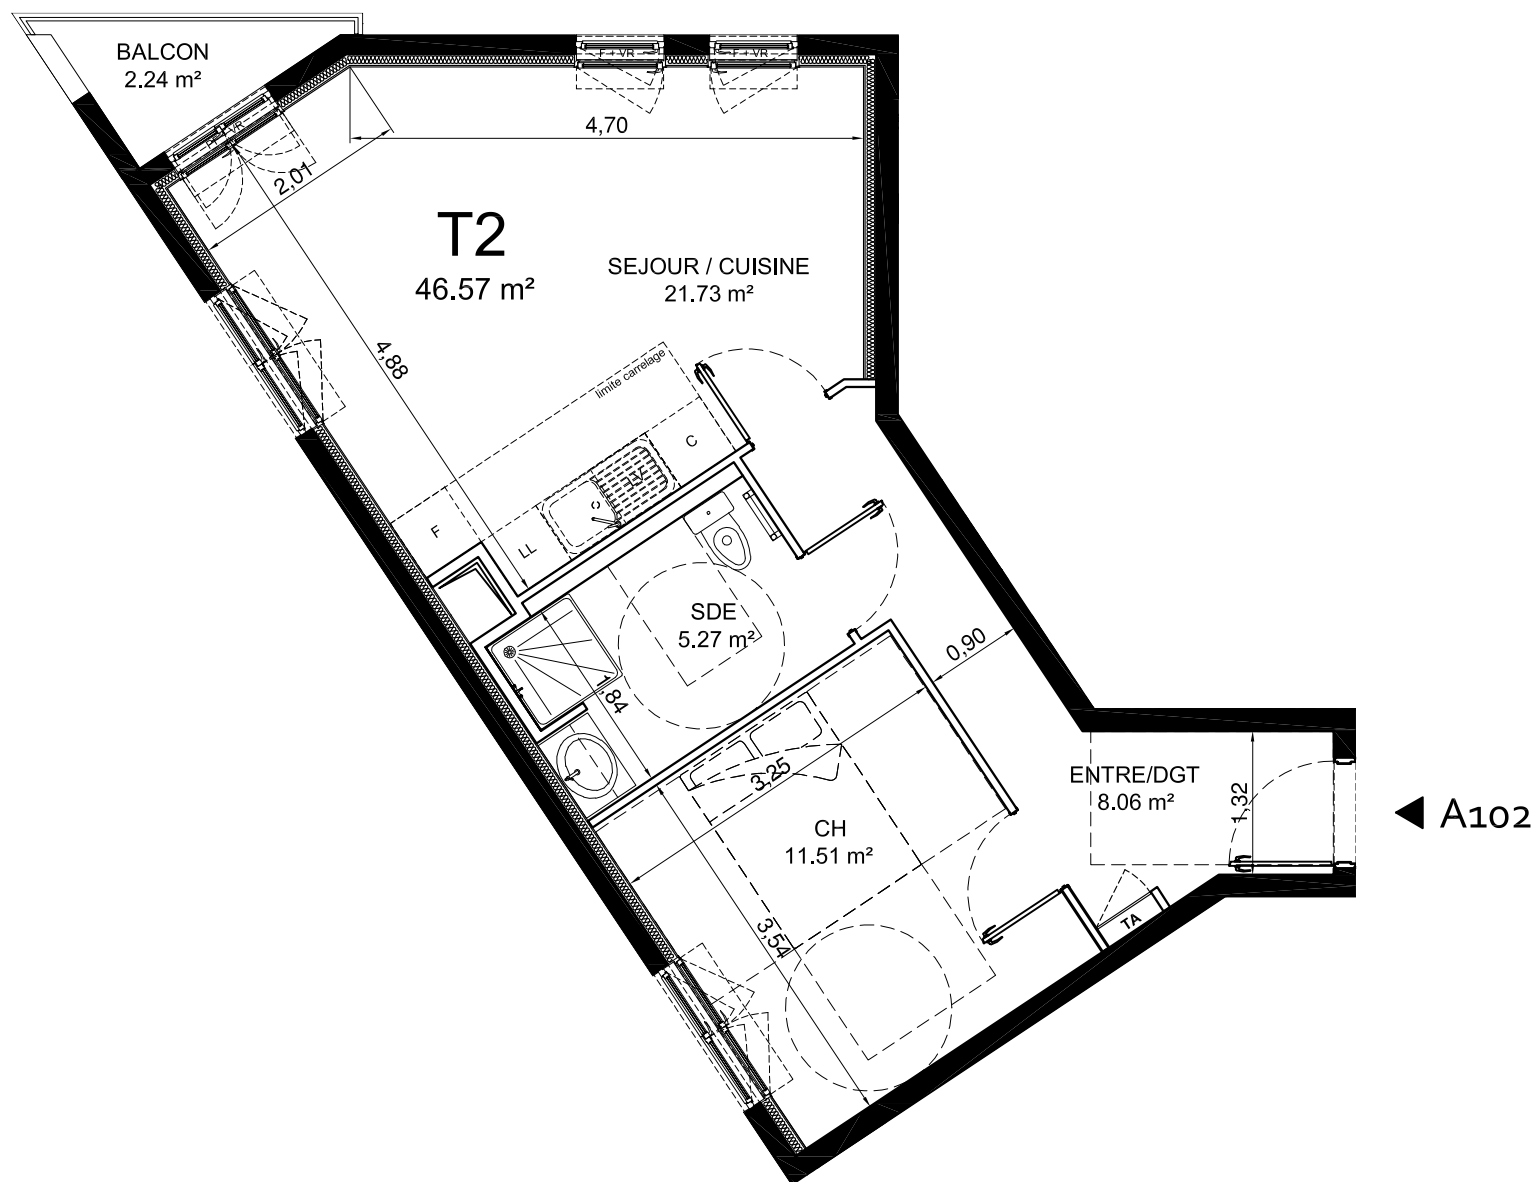

PROMOTION
47 Boulevard Diderot
75012 PARIS
www.mdh-promotion.com

LEGENDE

- F : Fenêtre
- PF : Porte-fenêtre
- AV : Allège vitrée
- VR : Volet roulant
- VC : Volet coulissant
- TA : Tableau électrique
- AM : Allège maçonnée
- GC : Garde corp
- FIXE : Chassis fixe

Faux plafond / soffite

NOTA : Les équipements représentés en pointillé ne sont pas : fournis, réalisés ou contractuels

ZAC de la Mare Huguet
93 110 ROSNY SOUS BOIS
RESIDENCE DE 60 LOGEMENTS

TABLEAU DES SURFACES

ETAGE	APP.	TYPE
R + 1	A 102	T2
SEJOUR / CUISINE		21.73 m ²
CHAMBRE		11.51 m ²
SALLE D'EAU / WC		5.27 m ²
ENTRE / DEGAGEMENT		8.06 m ²

SURFACE HABITABLE TOTALE 46.57 m²

Terrasse :	Total des surfaces extérieures
Balcon : 2.24 m ²	: 2.24m ²
Jardin :	