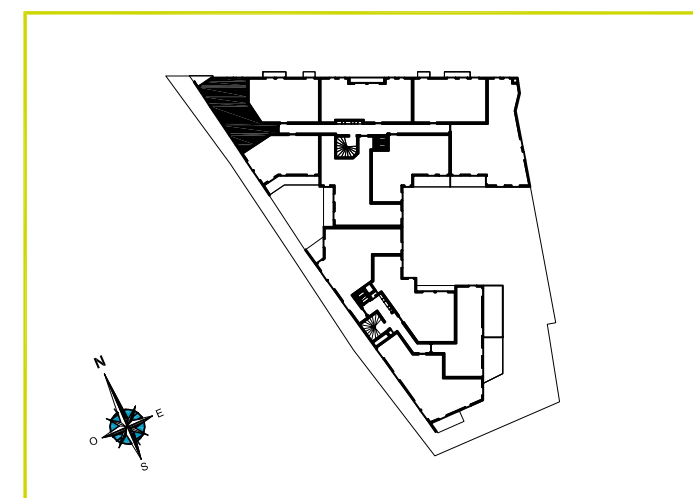

Faux plafond / soffite

NOTA : Les équipements représentés en pointillé ne sont pas : fournis, réalisés ou contractuels

**ZAC de la Mare Huguet**  
93 110 ROSNY SOUS BOIS  
RESIDENCE DE 60 LOGEMENTS

### TABLEAU DES SURFACES

ETAGE	APP.	TYPE
R + 2	A 202	T2
SEJOUR / CUISINE		22.09 m <sup>2</sup>
CHAMBRE		11.51 m <sup>2</sup>
SALLE D'EAU / WC		5.27 m <sup>2</sup>
ENTREE		8.05 m <sup>2</sup>

**SURFACE HABITABLE TOTALE** 46.91 m<sup>2</sup>

Terrasse :	Total des surfaces extérieures
Balcon : 2.38m <sup>2</sup>	: 2.38m <sup>2</sup>
Jardin :	

LES COTES ET SURFACES SONT DONNEES SOUS RESERVE DES IMPERATIFS DE CONSTRUCTION ET DES TOLERANCES D'EXECUTION.