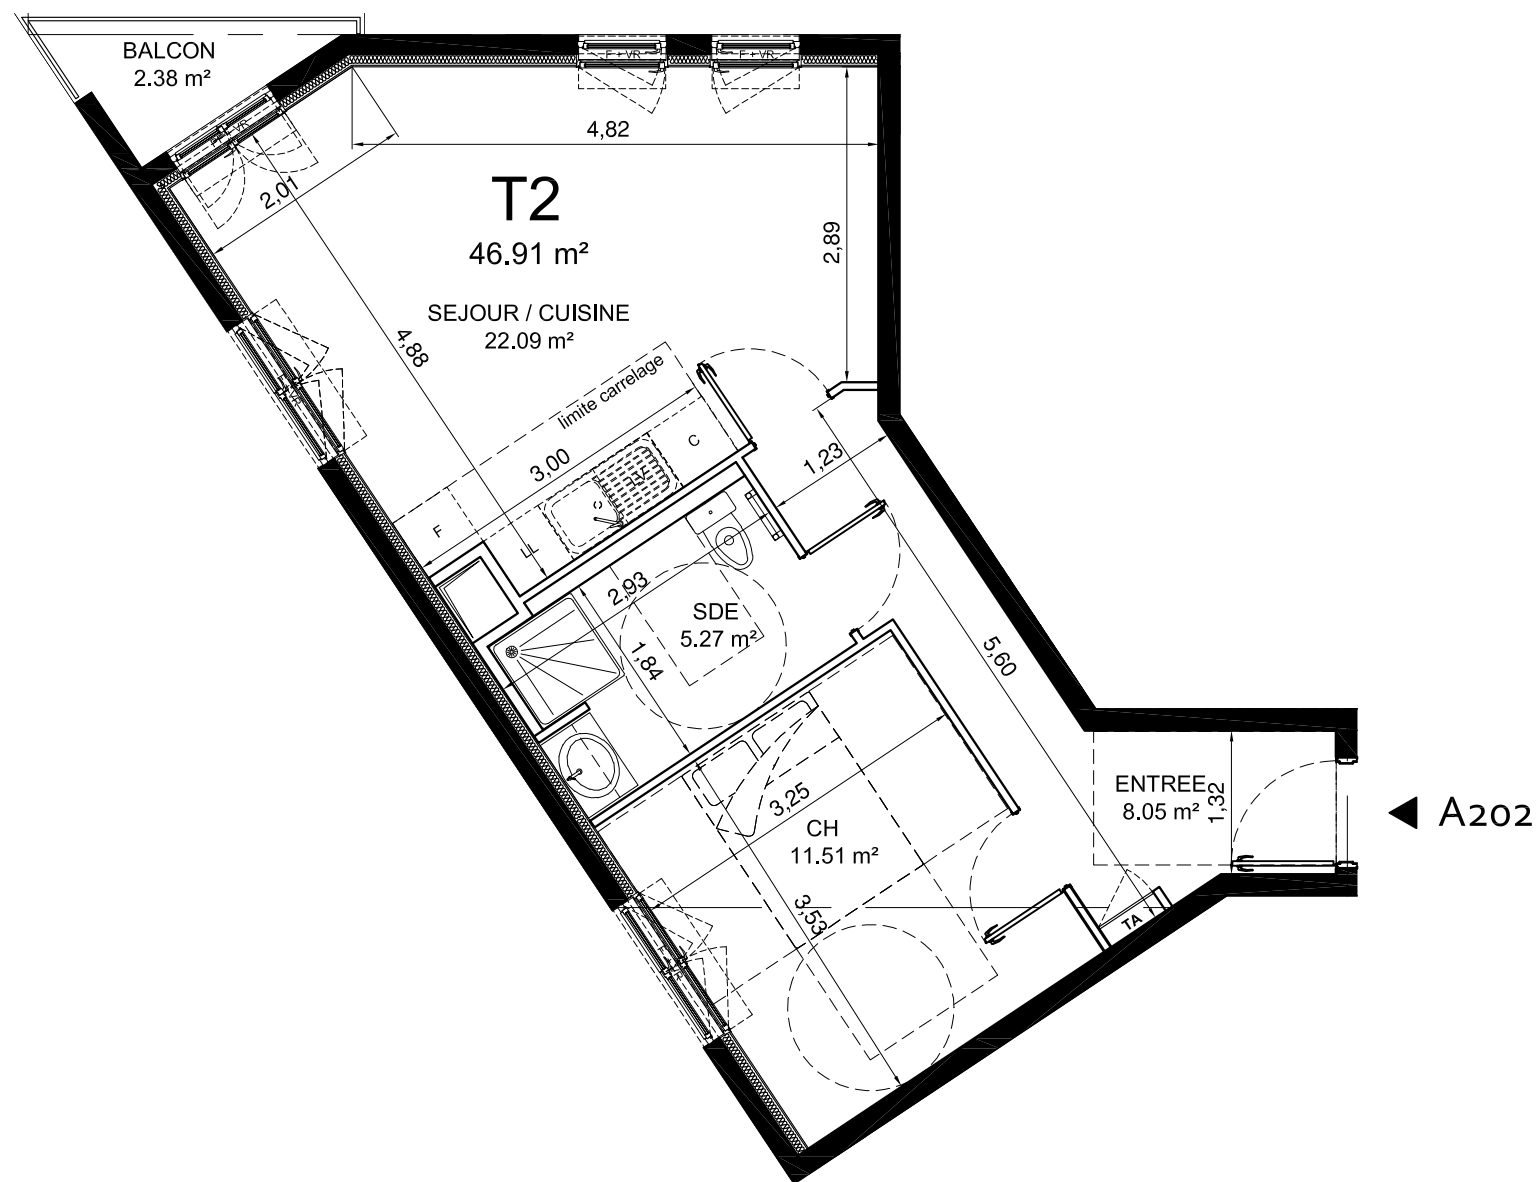

### LEGENDE

- F : Fenêtre
- PF : Porte-fenêtre
- AV : Allège vitrée
- VR : Volet roulant
- VC : Volet coulissant
- TA : Tableau électrique
- AM : Allège maçonnée
- GC : Garde corp
- FIXE : Chassis fixe

Faux plafond / soffite

NOTA : Les équipements représentés en pointillé ne sont pas : fournis, réalisés ou contractuels

**ZAC de la Mare Huguet**  
93 110 ROSNY SOUS BOIS  
RESIDENCE DE 60 LOGEMENTS

### TABLEAU DES SURFACES

ETAGE	APP.	TYPE
R + 2	A 202	T2
SEJOUR / CUISINE		22.09 m <sup>2</sup>
CHAMBRE		11.51 m <sup>2</sup>
SALLE D'EAU / WC		5.27 m <sup>2</sup>
ENTREE		8.05 m <sup>2</sup>

**SURFACE HABITABLE TOTALE** 46.91 m<sup>2</sup>

Terrasse :	Total des surfaces extérieures
Balcon : 2.38m <sup>2</sup>	: 2.38m <sup>2</sup>
Jardin :	

LES COTES ET SURFACES SONT DONNEES SOUS RESERVE DES IMPERATIFS DE CONSTRUCTION ET DES TOLERANCES D'EXECUTION.