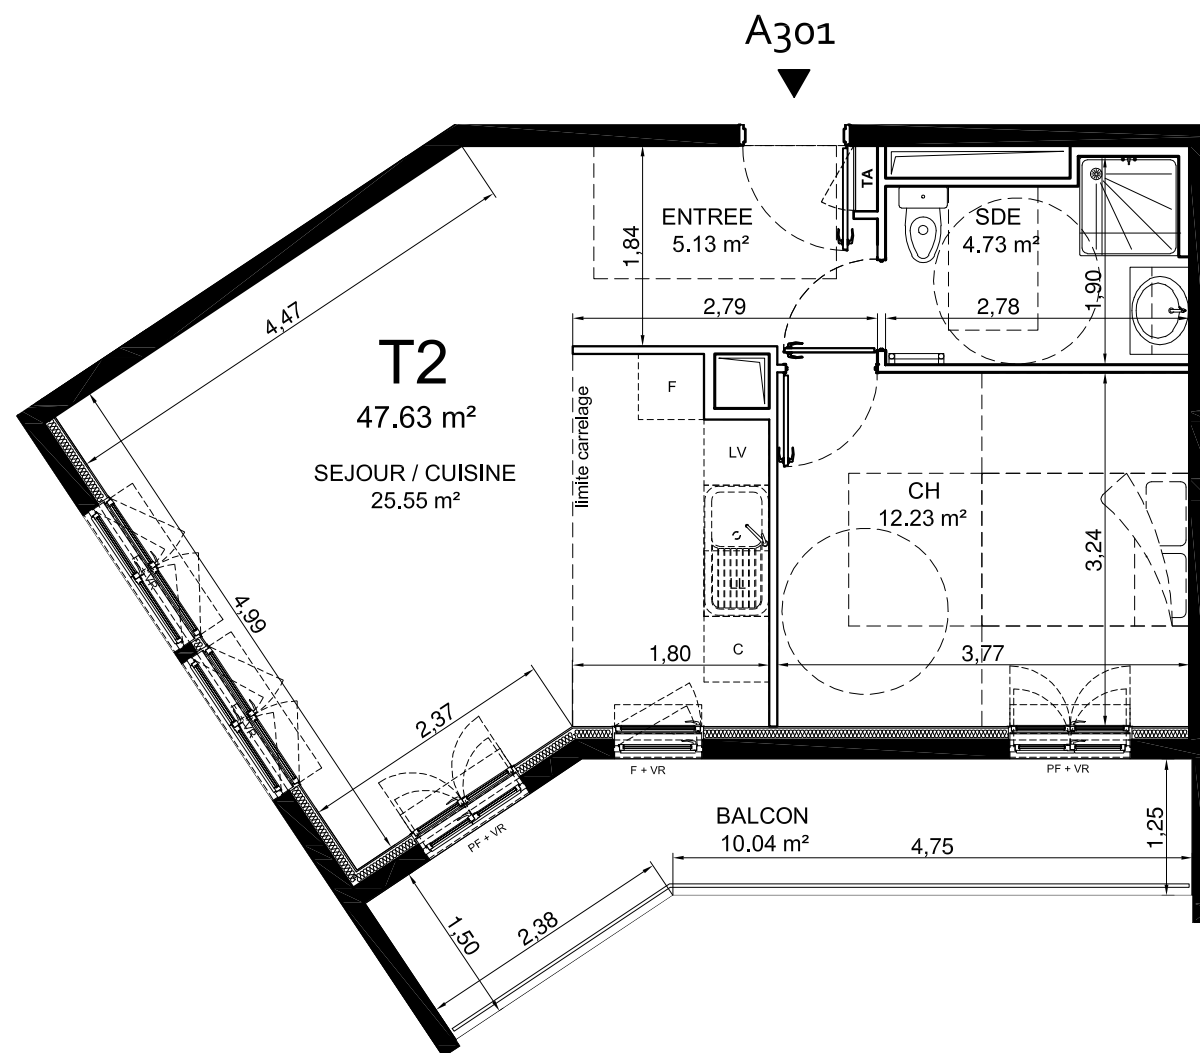

PROMOTION
47 Boulevard Diderot
75012 PARIS
www.mdh-promotion.com

LEGENDE

- F : Fenêtre
- PF : Porte-fenêtre
- AV : Allège vitrée
- VR : Volet roulant
- VC : Volet coulissant
- TA : Tableau électrique
- AM : Allège maçonnée
- GC : Garde corp
- FIXE : Chassis fixe

Faux plafond / soffite

NOTA : Les équipements représentés en pointillé ne sont pas : fournis, réalisés ou contractuels

ZAC de la Mare Huguet
93 110 ROSNY SOUS BOIS
RESIDENCE DE 60 LOGEMENTS

TABLEAU DES SURFACES

ETAGE	APP.	TYPE
R + 3	A 301	T2
SEJOUR / CUISINE		25.55 m ²
CHAMBRE		12.23 m ²
SALLE D'EAU / WC		4.73 m ²
ENTREE		5.13 m ²
SURFACE HABITABLE TOTALE		47.63 m²
Terrasse :		Total des surfaces extérieures : 10.04m ²
Balcon : 10.04m ²		
Jardin :		