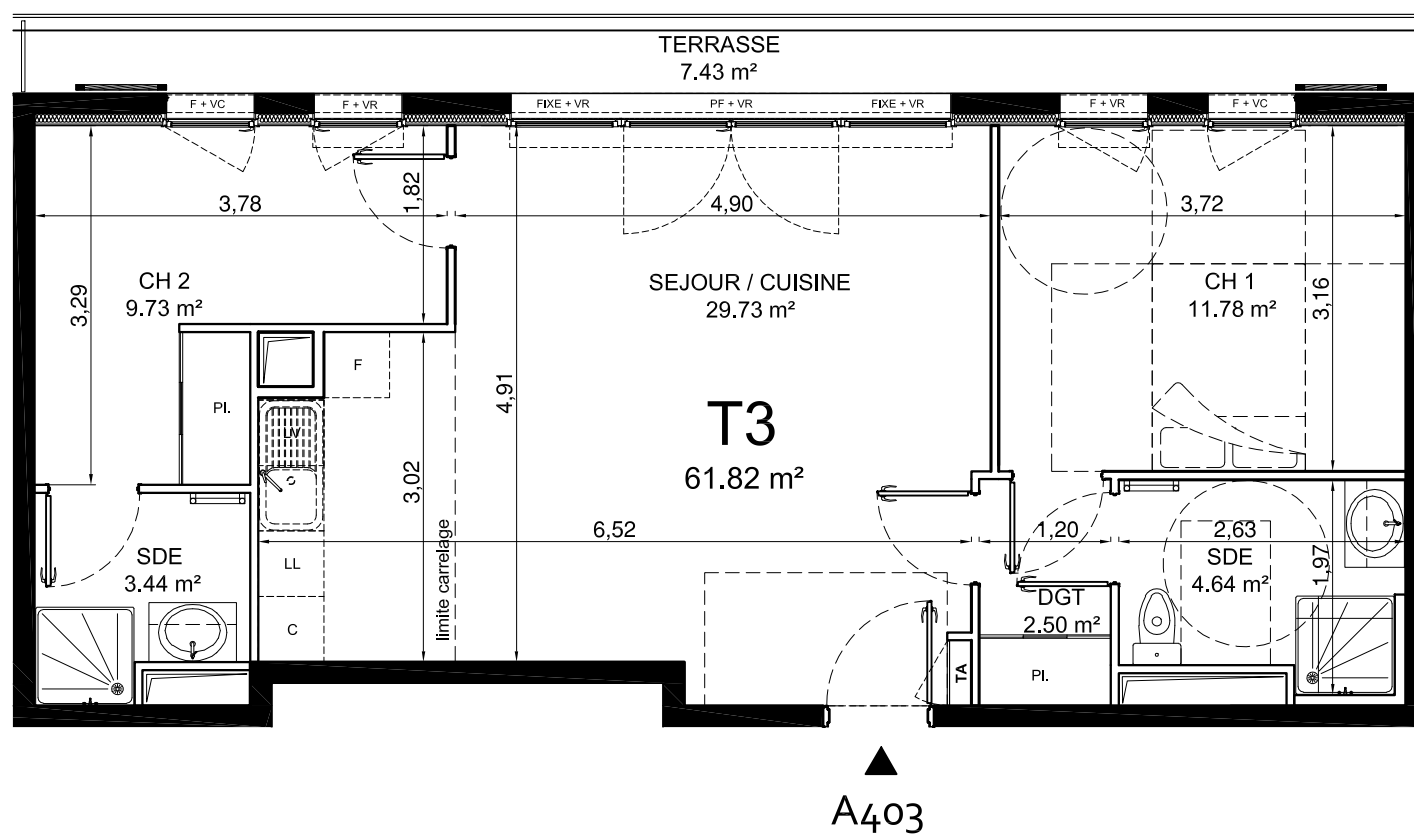

PROMOTION
47 Boulevard Diderot
75012 PARIS
www.mdh-promotion.com

A403

LEGENDE

- F : Fenêtre
- PF : Porte-fenêtre
- AV : Allège vitrée
- VR : Volet roulant
- VC : Volet coulissant
- TA : Tableau électrique
- AM : Allège maçonnée
- GC : Garde corp
- FIXE : Chassis fixe

NOTA : Les équipements représentés en pointillé ne sont pas : fournis, réalisés ou contractuels

ZAC de la Mare Huguet
93 110 ROSNY SOUS BOIS
RESIDENCE DE 60 LOGEMENTS

TABLEAU DES SURFACES

ETAGE	APP.	TYPE
R + 4	A 403	T3
SEJOUR / CUISINE		29.73 m ²
CHAMBRE 1		11.78 m ²
CHAMBRE 2		9.73 m ²
SALLE D'EAU / WC		4.64 m ²
SALLE D'EAU		3.44 m ²
DGT		2.50 m ²

SURFACE HABITABLE TOTALE 61.82 m²

Terrasse :
Balcon : 7.43 m²
Jardin :
Total des surfaces exterieures : 7.43 m²

LES COTES ET SURFACES SONT DONNEES SOUS RESERVE DES IMPERATIFS DE CONSTRUCTION ET DES TOLERANCES D'EXECUTION.