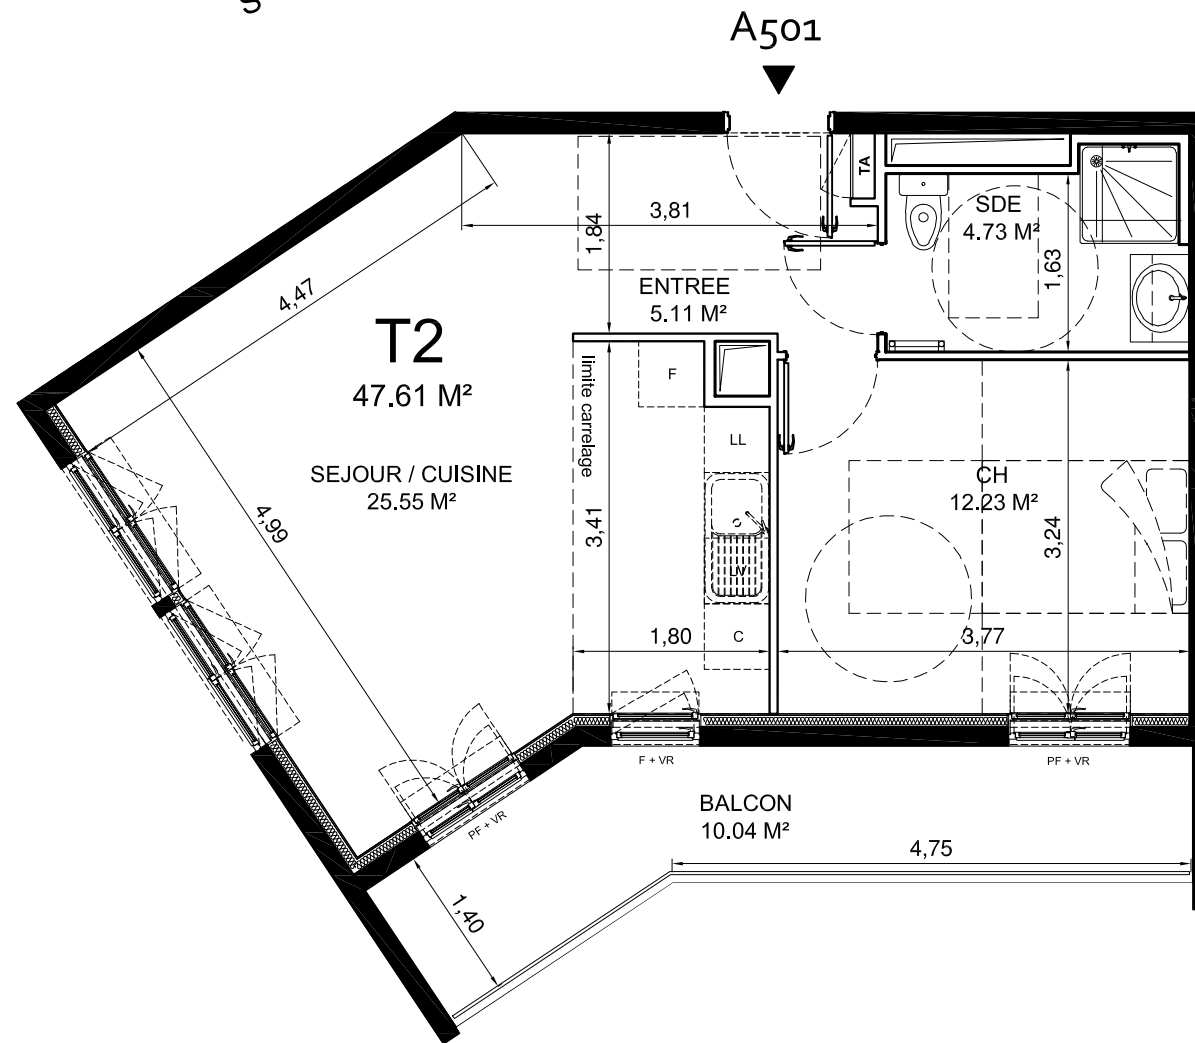

PROMOTION
47 Boulevard Diderot
75012 PARIS
www.mdh-promotion.com

LEGENDE

- F : Fenêtre
- PF : Porte-fenêtre
- AV : Allège vitrée
- VR : Volet roulant
- VC : Volet coulissant
- TA : Tableau électrique
- AM : Allège maçonnée
- GC : Garde corp
- FIXE : Chassis fixe

Faux plafond / soffite

NOTA : Les équipements représentés en pointillé ne sont pas : fournis, réalisés ou contractuels

ZAC de la Mare Huguet
93 110 ROSNY SOUS BOIS
RESIDENCE DE 60 LOGEMENTS

TABLEAU DES SURFACES

ETAGE	APP.	TYPE
R + 5	A 501	T2
SEJOUR / CUISINE		25.55 m ²
CHAMBRE		12.23 m ²
SALLE D'EAU / WC		4.73 m ²
ENTREE		5.11 m ²
SURFACE HABITABLE TOTALE		47.61 m²
Terrasse :		Total des surfaces exterieures : 10.04m ²
Balcon : 10.04m ²		
Jardin :		