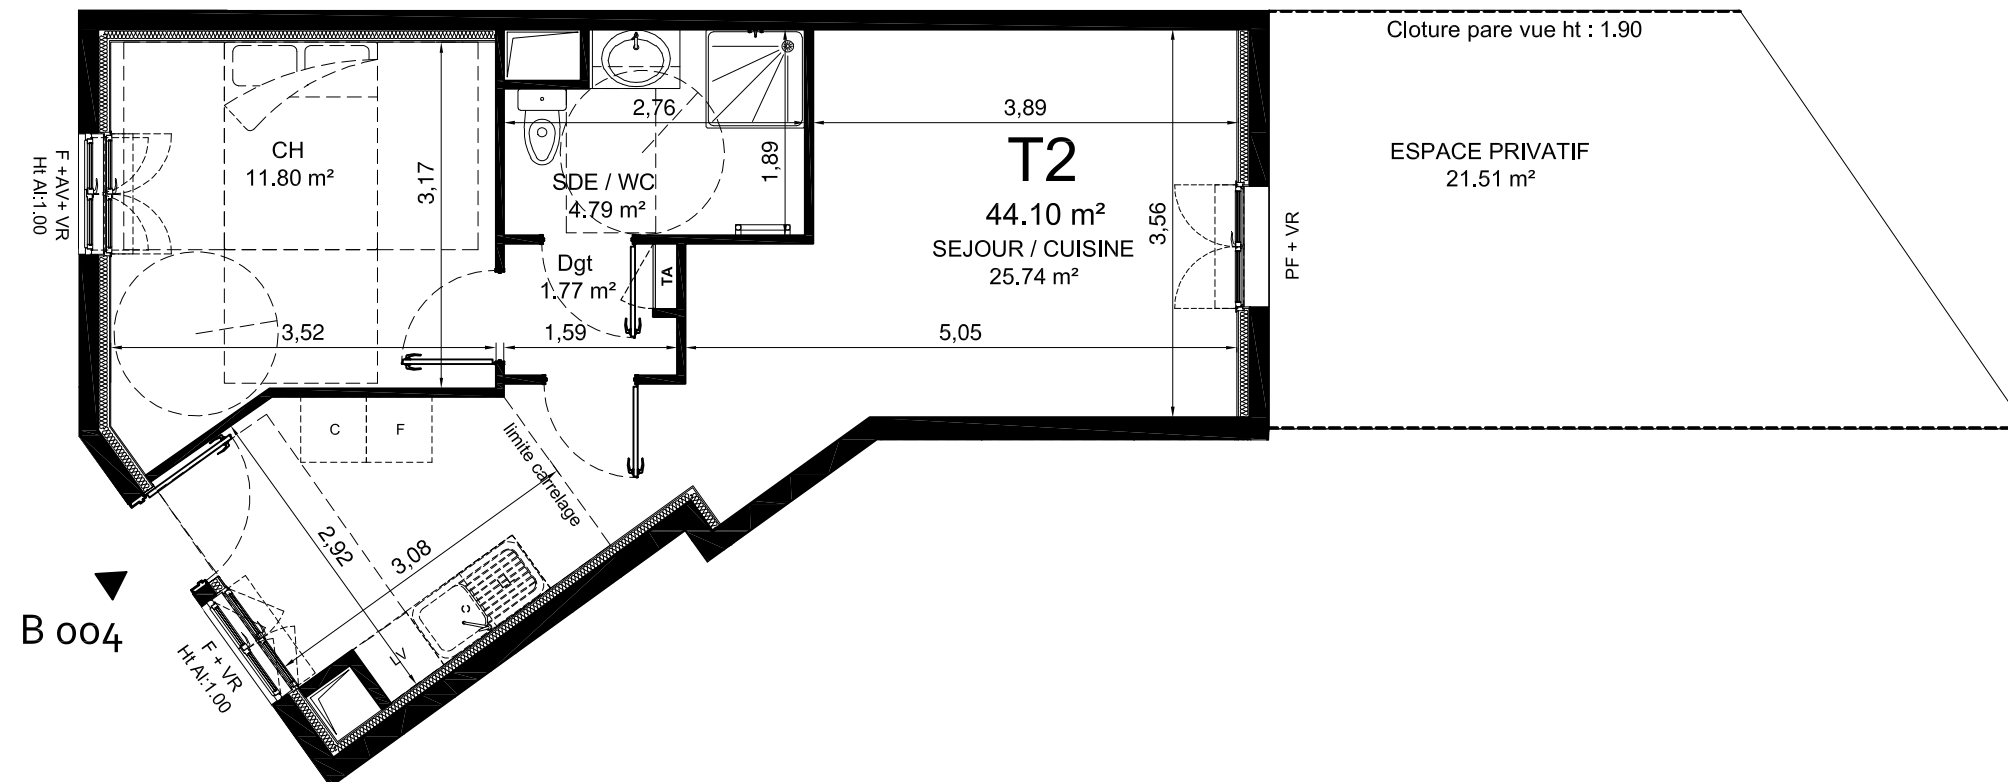

PROMOTION
47 Boulevard Diderot
75012 PARIS
www.mdh-promotion.com

ZAC de la Mare Huguet
93 110 ROSNY SOUS BOIS
RESIDENCE DE 60 LOGEMENTS

TABLEAU DES SURFACES

ETAGE	APP.	TYPE
RDC	B 004	T2
SEJOUR / CUISINE		25.74 m ²
CHAMBRE		11.80 m ²
SALLE D'EAU / WC		4.79 m ²
Dgt		1.77 m ²

SURFACE HABITABLE TOTALE 44.10 m²

Terrasse :	Total des surfaces exterieures : 21.51 m ²
Balcon :	
Jardin : 21.51 m ²	

LEGENDE

- F : Fenêtre
- PF : Porte-fenêtre
- AV : Allège vitrée
- VR : Volet roulant
- VC : Volet coulissant
- TA : Tableau électrique
- AM : Allège maçonnée
- GC : Garde corp
- Faux plafond / soffite