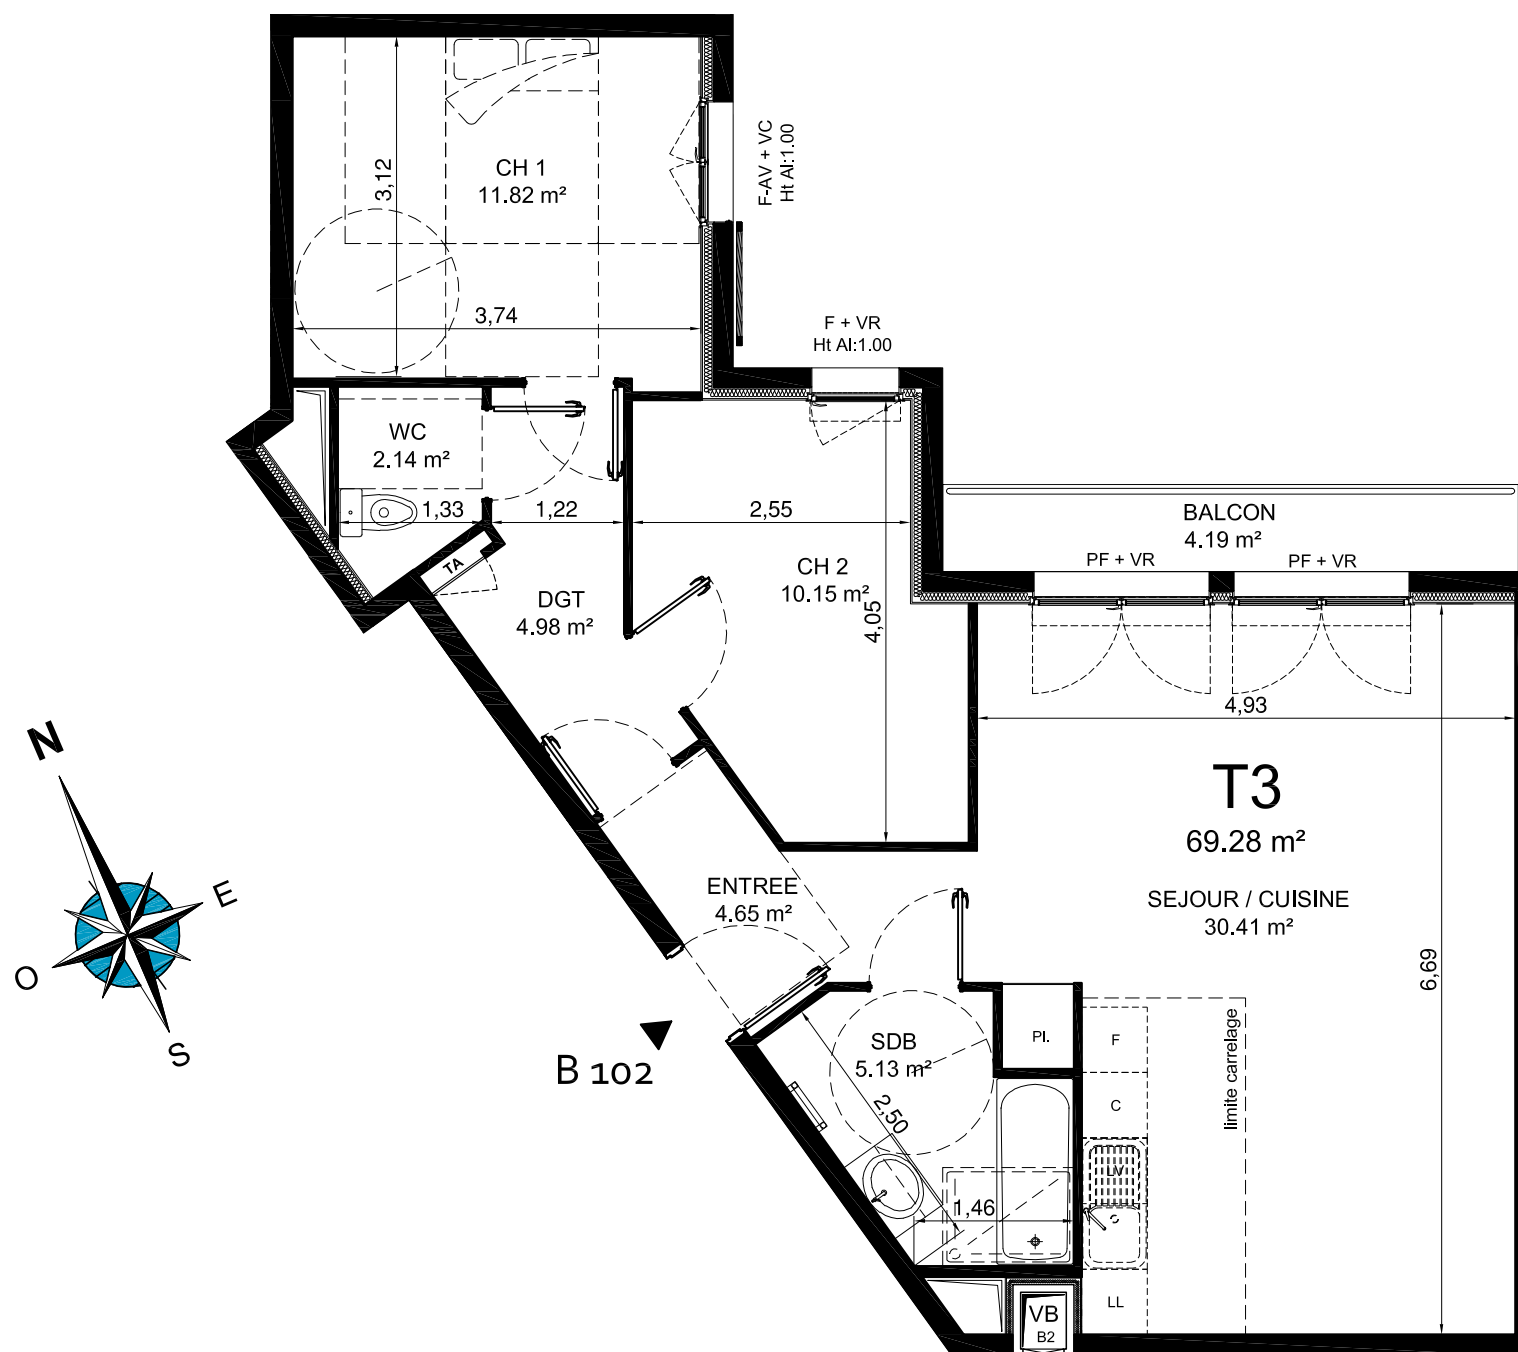

### TABLEAU DES SURFACES

ETAGE	APP.	TYPE
R + 1	B 102	T3
SEJOUR / CUISINE		30.41 m <sup>2</sup>
CHAMBRE 1		11.82 m <sup>2</sup>
CHAMBRE 2		10.15 m <sup>2</sup>
SALLE DE BAIN		5.13 m <sup>2</sup>
WC		2.14 m <sup>2</sup>
DGT		4.98 m <sup>2</sup>
ENTREE		4.65 m <sup>2</sup>

**SURFACE HABITABLE  
TOTALE**

**69.28 m<sup>2</sup>**

Terrasse :  
Balcon : 4.19 m<sup>2</sup>  
Jardin :

Total des surfaces exterieures  
: 4.19 m<sup>2</sup>

### LEGENDE

F : Fenêtre  
 PF : Porte-fenêtre  
 AV : Allège vitrée  
 VR : Volet roulant  
 VC : Volet coulissant  
 TA : Tableau électrique  
 AM : Allège maçonnée  
 GC : Garde corp  
 FIXE : Chassis fixe