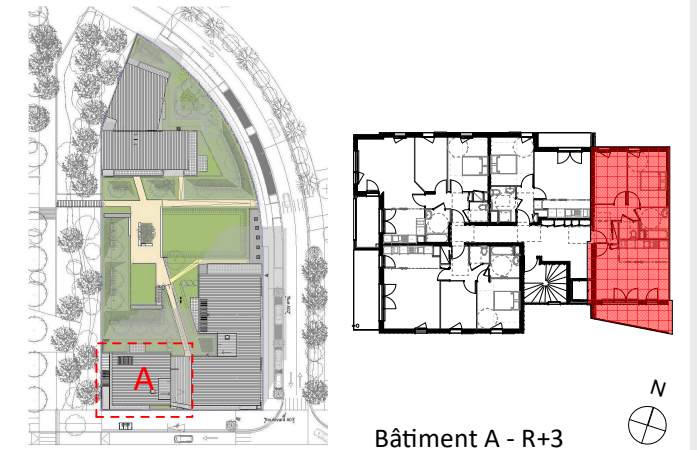

Résidence FLOREA

Numéro	Niveau	Type	Surface
--------	--------	------	---------

A 304	R+3	T3	57,03 m ²
-------	-----	----	----------------------

Bâtiment A - R+3

Surfaces détaillées

A 304		
Entrée		7,02
Séjour		22,82
Chambre 1		11,52
Chambre 2		9,20
WC		1,94
Sdb		4,53

Surface habitable totale	57,03 m ²
--------------------------	----------------------

A 304		
Balcon		8,62

Légendes

	Porte-fenêtre toute hauteur		LIMITE - CARRELAGE - Limite du carrelage
	Fenêtre avec allège vitrée		Soffite
	Volet battant	PL	Placard
	GTL	LL	Lave linge
	Gaîne technique	LV	Lave vaisselle
	VR	C	Cuisson
	R	R	Réfrigérateur