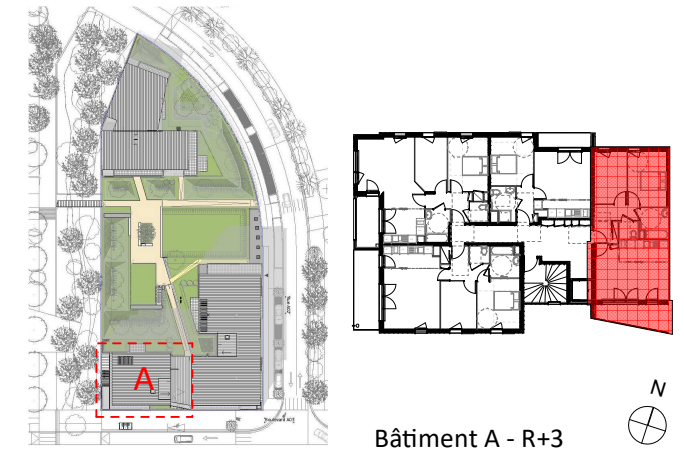

## Résidence FLOREA

Numéro	Niveau	Type	Surface
--------	--------	------	---------

A 304	R+3	T3	57,03 m <sup>2</sup>
-------	-----	----	----------------------

### Surfaces détaillées

A 304		
Entrée		7,02
Séjour		22,82
Chambre 1		11,52
Chambre 2		9,20
WC		1,94
Sdb		4,53

Surface habitable totale	57,03 m <sup>2</sup>
--------------------------	----------------------