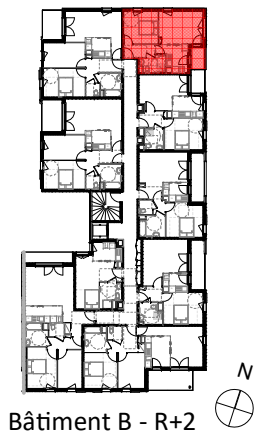

Résidence FLOREA

Numéro	Niveau	Type	Surface
--------	--------	------	---------

B 203	R+2	T2	38,81 m <sup>2</sup>
-------	-----	----	----------------------

Bâtiment B - R+2

Surfaces détaillées

B 203	
Entrée	3,83
Séjour	20,30
Chambre 1	10,83
Sde	3,85

Surface habitable totale	38,81 m <sup>2</sup>
--------------------------	----------------------

B 203	
Balcon	3,06

Légendes

- Porte-fenêtre toute hauteur
- Fenêtre avec allège vitrée
- Volet battant
- Tableau électrique
- Gaine technique
- LIMITE CARRELAGE - Limite du carrelage
- Soffite
- PL Placard
- LL Lave linge
- LV Lave vaisselle
- VR Volet Roulant
- C Cuisson
- R Réfrigérateur