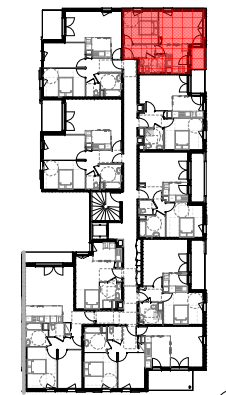

Résidence FLOREA

Numéro	Niveau	Type	Surface
--------	--------	------	---------

B 203	R+2	T2	38,81 m ²
-------	-----	----	----------------------

Bâtiment B - R+2

Surfaces détaillées

B 203	
Entrée	3,83
Séjour	20,30
Chambre 1	10,83
Sde	3,85

Surface habitable totale	38,81 m ²
--------------------------	----------------------

B 203	
Balcon	3,06

Légendes

	Porte-fenêtre toute hauteur		Limite du carrelage
	Fenêtre avec allège vitrée		Soffite
	Volet battant	PL	Placard
	Tableau électrique	VR	Volet Roulant
	Gaîne technique	LL	Lave linge
		C	Cuisson
		LV	Lave vaisselle
		R	Réfrigérateur