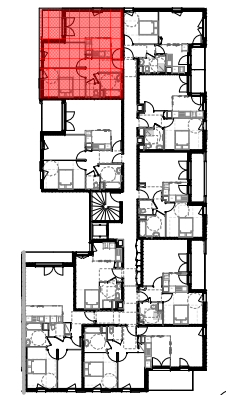

Résidence FLOREA

Numéro	Niveau	Type	Surface
--------	--------	------	---------

B 302	R+3	T3	55,64 m ²
-------	-----	----	----------------------

Bâtiment B - R+3

Surfaces détaillées

B 302	
Entrée	6,27
Séjour	21,28
Chambre 1	11,47
Chambre 2	10,03
WC	1,88
Sdb	4,71

Surface habitable totale	55,64 m ²
--------------------------	----------------------

B 302	
Balcon	5,70

Légendes

- Porte-fenêtre toute hauteur
- Fenêtre avec allège vitrée
- Volet battant
- Tableau électrique
- Gaine technique
- LIMITE - CARRELAGE - Limite du carrelage
- Soffite
- PL Placard
- LL Lave linge
- LV Lave vaisselle
- VR Volet Roulant
- C Cuisson
- R Réfrigérateur