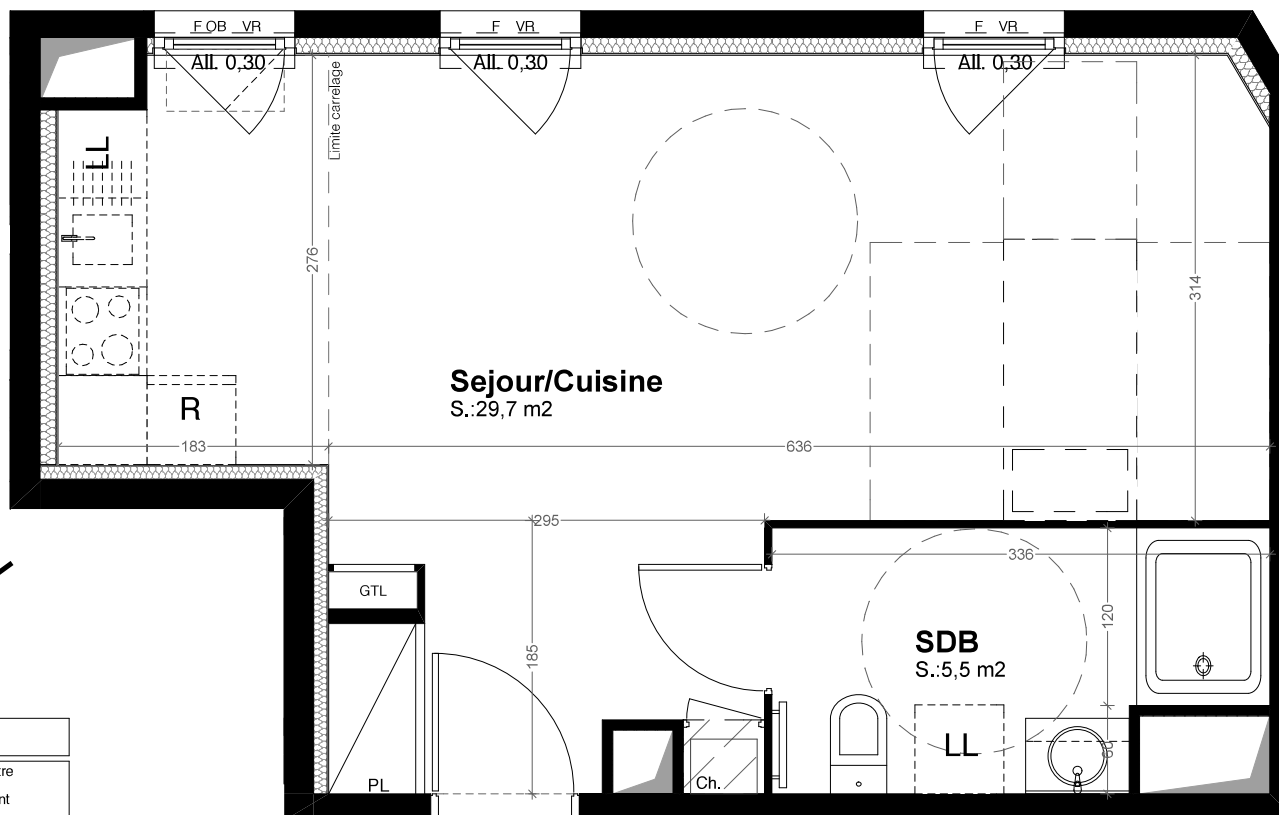

68 avenue Gallieni 93130 Noisy-le-sec

**CONSTRUCTION
D'UN IMMEUBLE DE 42 LOGEMENTS**

ETAGE	APP	TYPE
R+1	A101	T1

TABLEAU DES SURFACES

SEJOUR/CUISINE	29,70 m ²
SALLE DE BAIN	5,50 m ²
SURFACE HABITABLE TOTALE	35,20 m²

Sejour/Cuisine
S.:29,7 m²

SDB
S.:5,5 m²

LEGENDE

- PF Porte-fenêtre
- VR Volet roulant
- OB Oscillo battant
- GTL Tableau électrique
- PL Placard
- ▨ Soffite / Faux plafond
- LV Lave-vaisselle
- LL Lave-linge
- R Réfrigérateur
- ▼ Entrée