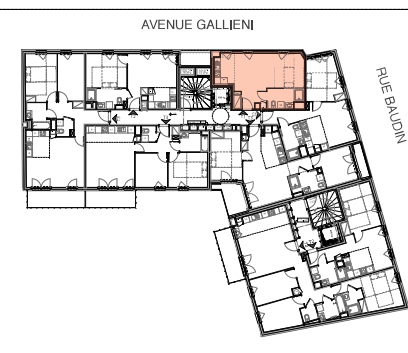

LES COTES ET LES SURFACES SONT DONNEES SOUS RESERVES DES IMPERATIFS DE CONSTRUCTION ET DES TOLERANCES D'EXECUTION. CE PLAN PEUT SUBIR DES MODIFICATIONS DUES A DES IMPERATIFS TECHNIQUES