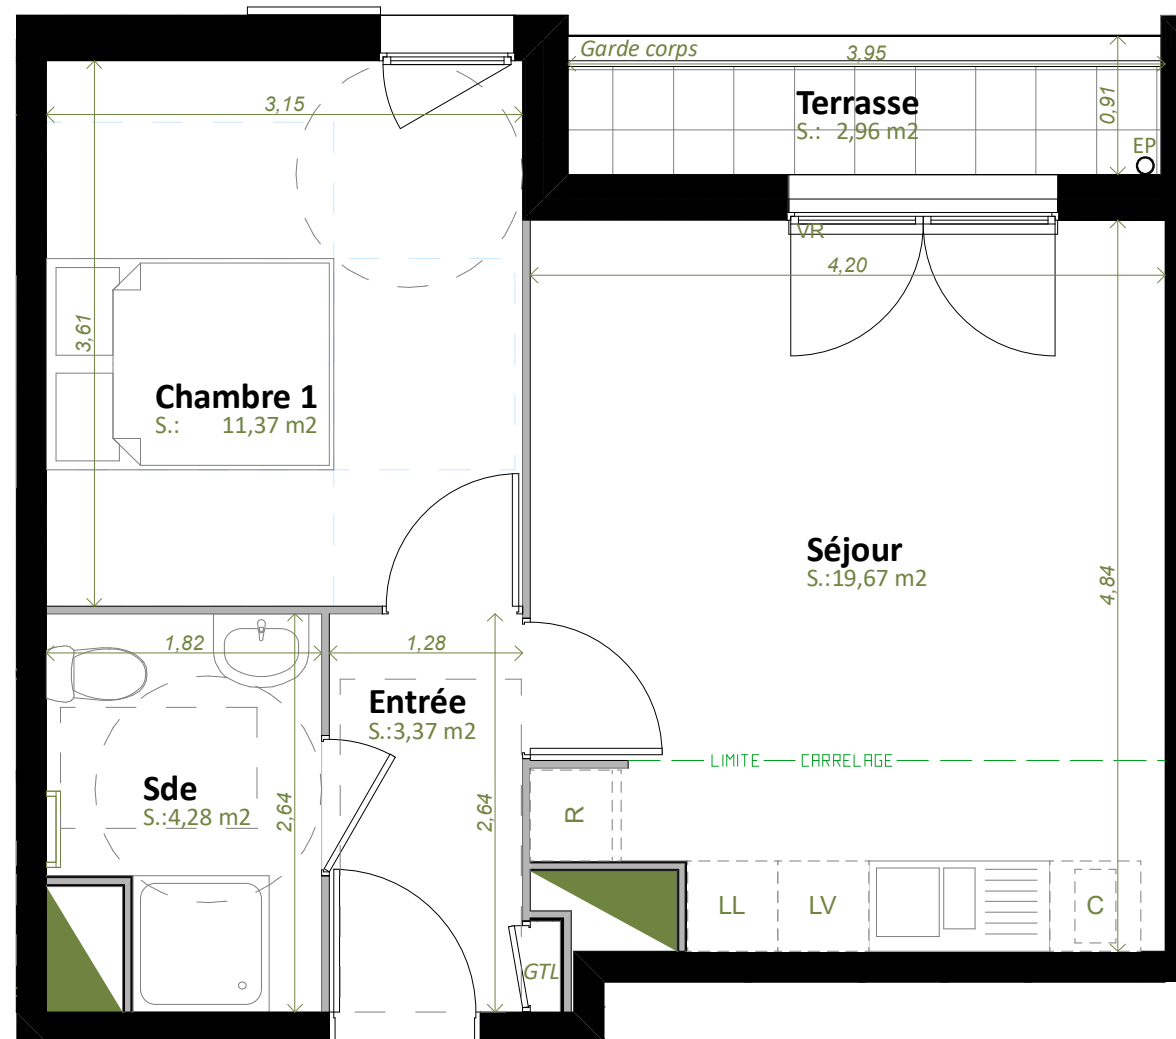

RÉSIDENCE FLOREA

Numéro	Niveau	Type	Surface
--------	--------	------	---------

A 103	R+1	T2	38,69 m ²
-------	-----	----	----------------------

Surfaces détaillées

A 103	
Entrée	3,37
Séjour	19,67
Chambre 1	11,37
Sde	4,28

Surface habitable totale	38,69 m ²
--------------------------	----------------------

A 103	
Terrasse	2,96

Légendes

- Porte-fenêtre toute hauteur
- Fenêtre avec allège vitrée
- Volet battant
- Tableau électrique
- Gaine technique
- LIMITE CARRELAGE - Limite du carrelage
- Soffite
- PL Placard
- LL Lave linge
- LV Lave vaisselle
- R Réfrigérateur
- VR Volet Roulant
- C Cuisson