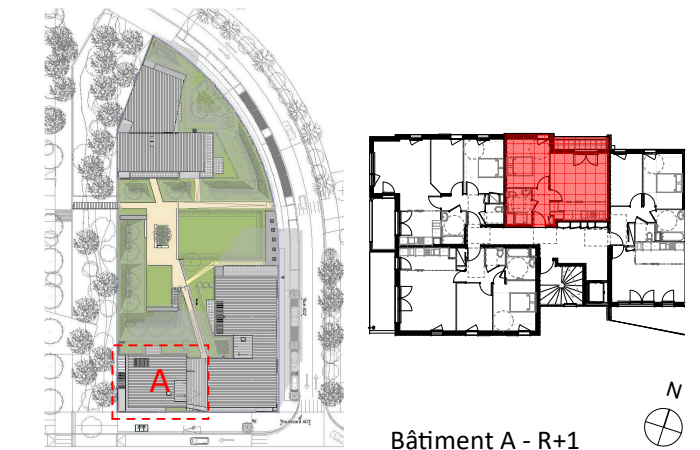

RÉSIDENCE FLOREA

Numéro	Niveau	Type	Surface
--------	--------	------	---------

A 103	R+1	T2	38,69 m ²
-------	-----	----	----------------------

Surfaces détaillées

A 103	
Entrée	3,37
Séjour	19,67
Chambre 1	11,37
Sde	4,28

Surface habitable totale	38,69 m ²
--------------------------	----------------------

A 103	
Terrasse	2,96

Légendes

- Porte-fenêtre toute hauteur
- Fenêtre avec allège vitrée
- Volet battant
- Tableau électrique
- Gaine technique
- LIMITE CARRELAGE - Limite du carrelage
- Soffite
- PL Placard
- LL Lave linge
- LV Lave vaisselle
- R Réfrigérateur
- VR Volet Roulant
- C Cuisson